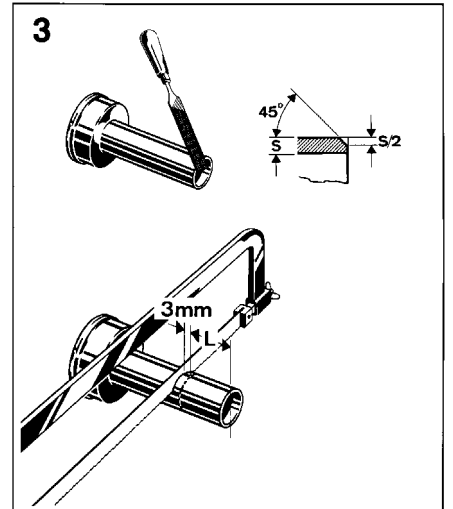

# Geberit Montage

int. 4736-90

996.101.00.0.01

**GEBERIT**