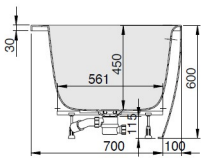

MODELL Modèle Mode	ART. NR. N° D'article Artikelnummer	LÄNGE/BREITE Longueur Et Largeur Lengte En Breedte (mm)	HÖHE/TIEFE Hauteur/profondeur Hoogte/diepte (mm)	INST. HÖHE Hauteur de montage Installatiehoogte (mm)	NUTZINHALT Contenu utile Nuttige inhoud
B	3835*	1800 x 800	450	600	201 l
B	3865**	1800 x 800	450	600	182 l
B	3888***	1800 x 800	450	600	182 l