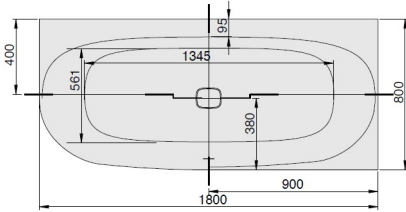

iSENSI

1800 x 800

Eckwanne

baignoire d'angle

Hoekbad

Rechte Ausführung

Version droite

Rechtse uitvoering

MODELL Modèle Mode	ART. NR. N° D'article Artikelnummer	LÄNGE/BREITE Longueur Et Largeur Lengte En Breedte (mm)	HÖHE/TIEFE Hauteur/profondeur Hoogte/diepte (mm)	INST. HÖHE Hauteur de montage Installatiehoogte (mm)	NUTZINHALT Contenu utile Nuttige inhoud
B	3835*	1800 x 800	450	600	201 l
B	3865**	1800 x 800	450	600	182 l
B	3888***	1800 x 800	450	600	182 l