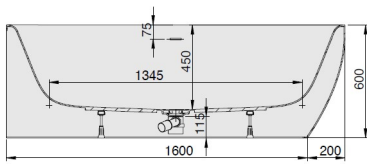

MODELL Modèle Mode	ART. NR. N° D'article Artikelnummer	LÄNGE/BREITE Longueur Et Largeur Lengte En Breedte (mm)	HÖHE/TIEFE Hauteur/profondeur Hoogte/diepte (mm)	INST. HÖHE Hauteur de montage Installatiehoogte (mm)	NUTZINHALT Contenu utile Nuttige inhoud
B	3835*	1800 x 800	450	600	201 l
B	3865**	1800 x 800	450	600	182 l
B	3888***	1800 x 800	450	600	182 l