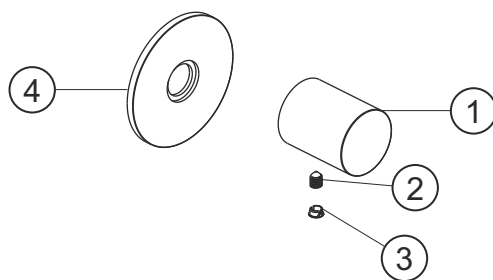

LOGIC XL Vario
Absperr- und Umstellmodul
Farbset Copper Steel
21.958750.1.39

herzbach

LOGIC XL Vario
Absperr- und Umstellmodul
Farbset Copper Steel
21.958750.1.39

Ersatzteilliste

Pos.	Beschreibung	Art.-Nr.	Preisgruppe	VE
1	Absperrgriff	80.520001.1.39	12	1
2	Inbusschraube	80.029002.1.09	1	1
3	Griffstopfen	80.138400.1.39	4	1
4	Blende Ventil	80.520007.1.39	12	1

herzbach