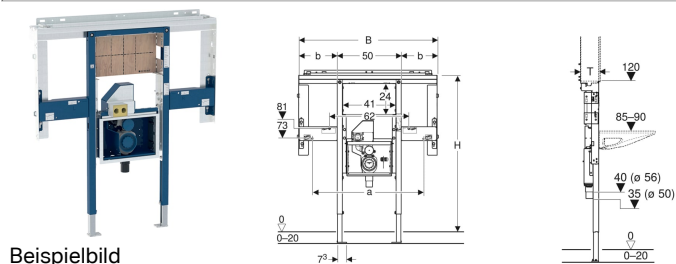

### Verwendungszwecke

- Für Trockenbau
- Zum Einbau in raumhohe Vorwandinstallationen
- Zum Einbau in raumhohe Installationswände
- Zum Einbau in raumhohe Geberit Duofix Systemwände
- Für barrierefreies Bauen geeignet
- Für Geberit ONE Waschtische
- Für Geberit ONE Möbelwaschtische
- Für UP-Armaturen
- Für Fußbodenaufbauten 0–20 cm

### Eigenschaften

- Selbsttragender Rahmen pulverbeschichtet
- Passend zu Geberit ONE

### Lieferumfang

- Traverse für Spiegelschrank
- 2 Seitenbefestigungen
- 2 Konsolen

- Rahmen mit Bohrlöchern  $\varnothing 9$  mm für Befestigung im Holzständerbau
- Fußstützen verzinkt
- Fußstützen verstellbar 0–20 cm
- Fußstützen mit Rutschhemmung
- Fußplatten drehbar
- Fußplattentiefe passend zum Einbau in U-Profile UW 50 und UW 75 und Geberit Duofix Systemschienen
- Montageplatte aus Furnierholz, wasserfest verleimt
- Montageplatte höhen- und tiefenverstellbar
- UP-Geruchsverschluss mit Serviceöffnung
- Wandeinbaukasten mit Anschlussstutzen aus PE,  $\varnothing 50 / 56$  mm
- Elektroanschlussdose im UP-Gehäuse

### Technische Daten

Werkstoff | Stahl

- 2 Gewindestangen M10
- Kupplungsbuchse für Netzanschluss
- Befestigungsmaterial

Art.-Nr.	a	B	Breite Waschtisch	b	H	T	VE1
111.081.00.1	59 cm	80 cm	75 cm	15 cm	125 cm	14 cm	1 St.
111.082.00.1	74 cm	95 cm	90 cm	22.5 cm	125 cm	14 cm	1 St.
111.083.00.1	89 cm	110 cm	105 cm	30 cm	125 cm	14 cm	1 St.
111.084.00.1	104 cm	125 cm	120 cm	37.5 cm	125 cm	14 cm	1 St.