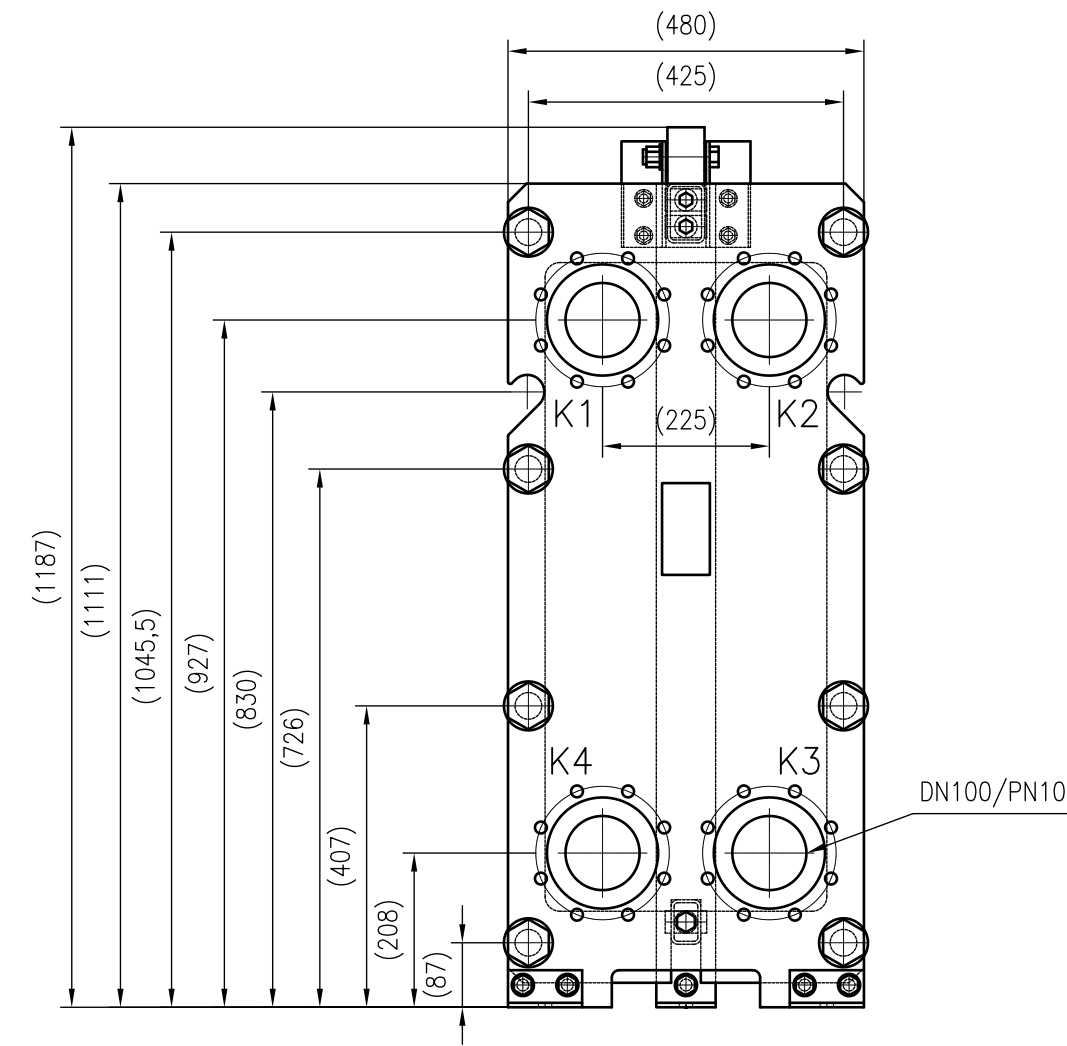

Side view

Front view

Isometric view

Top view

Unterliegt nicht dem Änderungsdienst/  
Not subject to change management

Maßstab/  
Scale: 1:10

Format/  
Size: A2

Revision  
02.09.2020

Longtherm RLG-21-55-P10 - 8129300