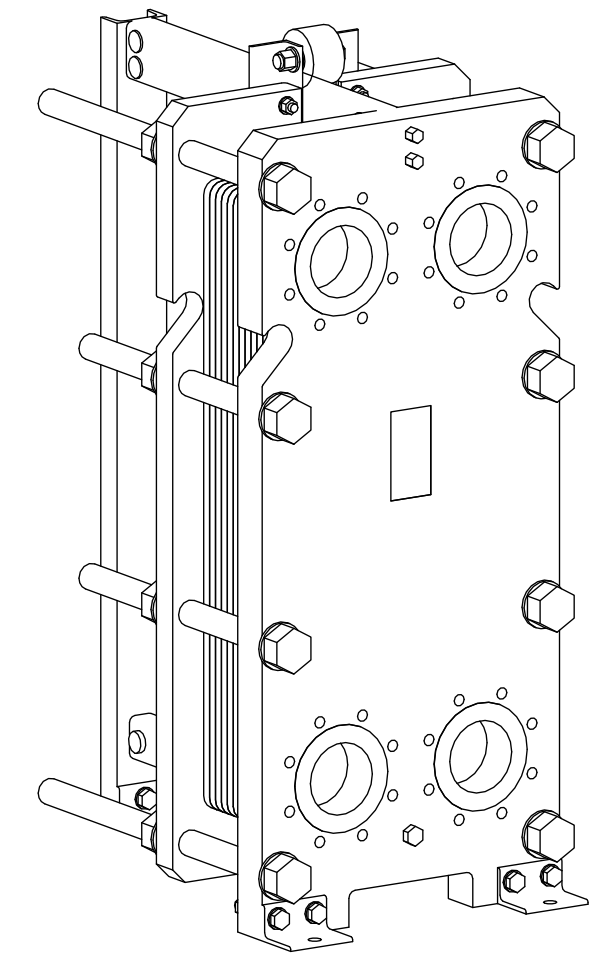

Side view

Front view

Isometric view

Top view

Unterliegt nicht dem Änderungsdienst/  
Not subject to change management

Maßstab/  
Scale: 1:10

Format/  
Size: A2

Revision  
02.09.2020

Longtherm RLG-21-55-P10 - 8129300