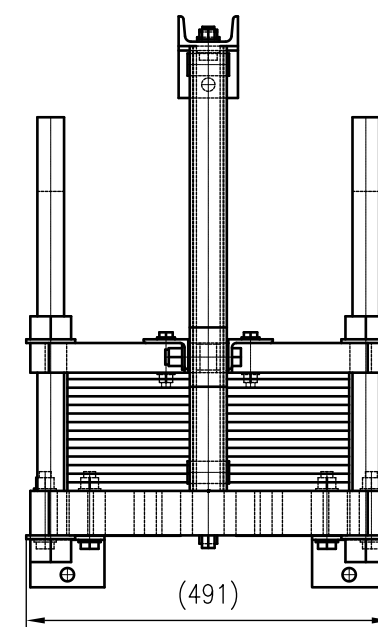

Side view

Front view

Isometric view

Top view

Unterliegt nicht dem Änderungsdienst/  
Not subject to change management

Maßstab/  
Scale: 1:10

Format/  
Size: A2

Revision  
02.09.2020

Longtherm RLG-21-55-P10 - 8129300