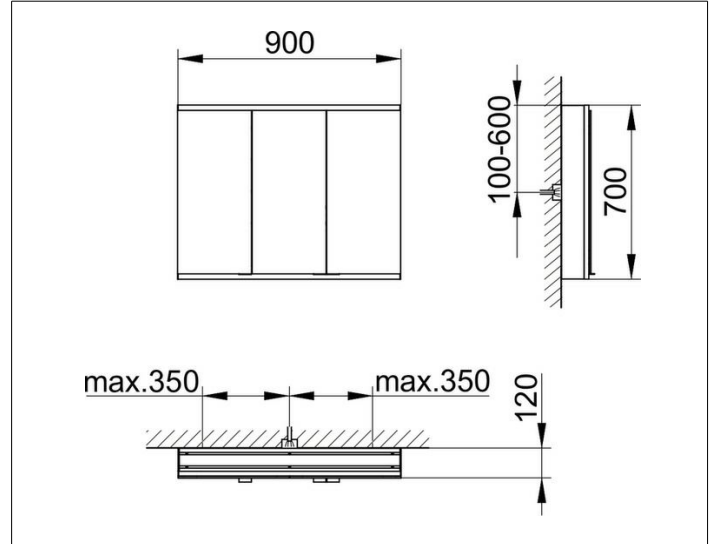

Royal Modular 2.0

800301090000200 Spiegelschrank

PRODUKT

ZEICHNUNG

OBERFLÄCHE

silber-eloxiert

ABMESSUNG

900 x 700 x 120 mm