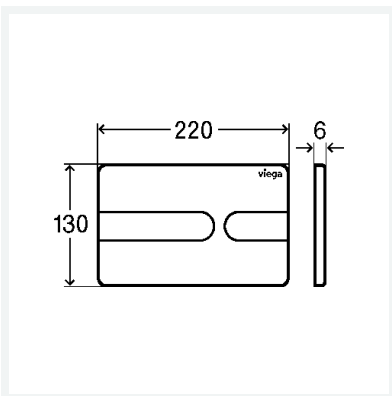

WC-Ausstellungsplatte für Prevista

Visign for Style 23

- für Fachausstellung
- funktionslos

Ausstattung

Befestigungsmaterial

Modell 8613.19

Artikel 773 977

Eigenschaften

Abdeckplatte	Acryl schwarz glänzend
Druckstück	Kunststoff edelstahlfarben gebürstet
Gewicht	256 g
Volumen	2072 cm ³