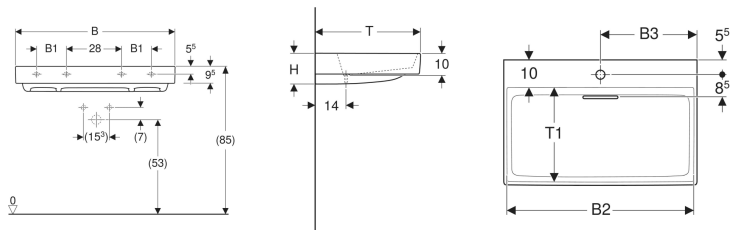

Geberit ONE Waschtisch CleanDrain

Beispielbild

Eigenschaften

- Unterbaufähig
- Abgang horizontal
- Überlauf funktion unsichtbar
- Betätigung über Zugstange

- Mit integriertem Haarsieb
- Hygienisch durch optimales Strömungsverhalten
- Entspricht den Empfehlungen der KRINKO

Technische Daten

Werkstoff | Sanitärkeramik

Lieferumfang

- Waschtisch
- Ablaufblende mit Kammeinsatz, magnetische Befestigung
- Waschbeckenanschluss und Geruchsverschluss Raumsparmodell

Art.-Nr.	Mix & Match	Farbe / Oberfläche	Hahnloch	Überlauf	B	B1	B2	B3	Breite Unterschrank	H	T	T1	T2	Befestigungspunkte	VE 1
505.034.00.1	Ja	Waschtisch: weiß / KeraTect Blende: weiß glänzend	mittig	ohne	60 cm	57.9 cm	30.1 cm	60 cm	14 cm	48 cm	37 cm	37 cm	2	1 St.	