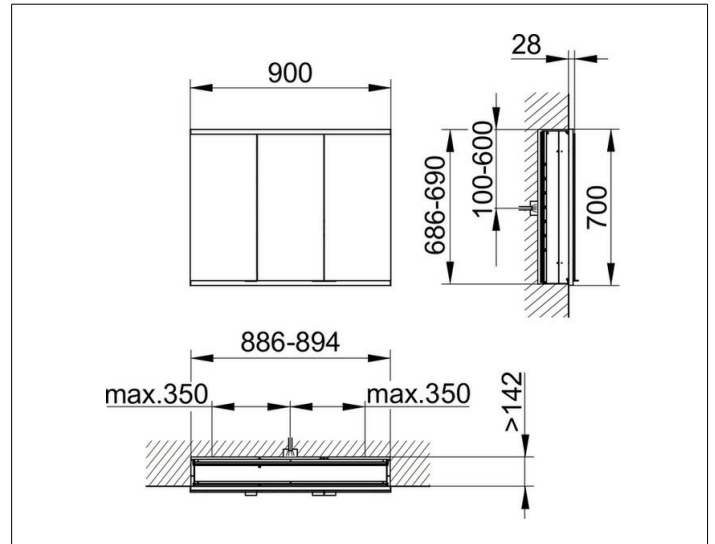

Royal Modular 2.0  
800320090100300 Spiegelschrank

PRODUKT

ZEICHNUNG

EEK: C ,

OBERFLÄCHE

silber-eloxiert

ABMESSUNG

900 x 700 x 160 mm