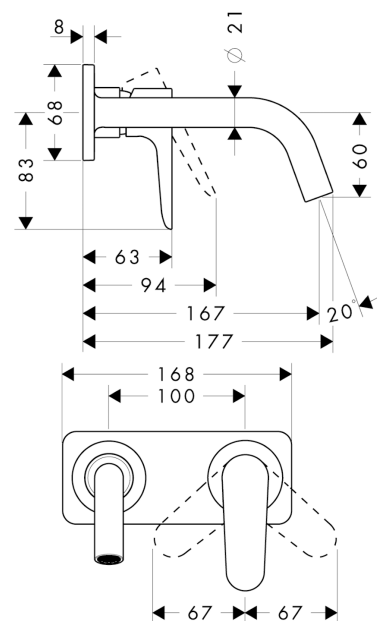

AXOR Citterio M

Einhebel-Waschtischmischer Unterputz für Wandmontage mit Auslauf 167 mm und Platte

Oberfläche: Polished Red Gold Artikelnummer: 34112300

Merkmale

- besteht aus: Einhebel-Waschtischmischer Unterputz für Wandmontage, Ablaufgarnitur
- Ausladung: 167 mm
- Griffvariante: Hebelgriff
- Strahlart: Normalstrahl
- maximale Durchflussmenge bei 3 bar: 5 l/min
- Keramikmischsystem
- Temperaturbegrenzung einstellbar
- für Durchlauferhitzer geeignet
- unverschleißbare Ablaufgarnitur
- Anschlussart: Grundkörper
- Anschlussgröße: DN15
- Griff rechts oder links positionierbar, abhängig von der Installation des Grundkörpers
- EU-Taxonomie: max. 6 l/min - wesentlicher Beitrag (SC) möglich
- PA-IX 18117/IO

Technologie

Produktabbildung

Maßzeichnung

AXOR Citterio M

Einhebel-Waschtischmischer Unterputz für Wandmontage mit Auslauf 167 mm und Platte

Oberfläche: Polished Red Gold Artikelnummer: 34112300

Durchflussdiagramm

AXOR Citterio M

Einhebel-Waschtismischer Unterputz für Wandmontage mit Auslauf 167 mm und Platte

Oberfläche: Polished Red Gold Artikelnummer: 34112300

Einbaubeispiel