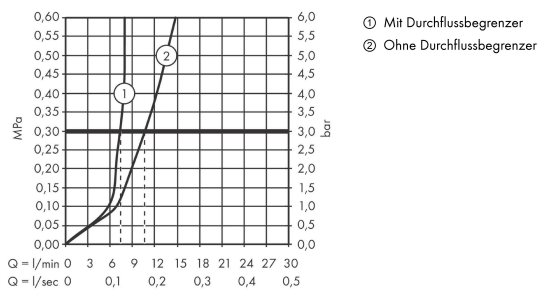

AXOR Citterio M

Einhebel-Waschtischmischer Unterputz für Wandmontage mit Auslauf 167 mm und Platte

Oberfläche: Polished Red Gold Artikelnummer: 34112300

Merkmale

- besteht aus: Einhebel-Waschtischmischer Unterputz für Wandmontage, Ablaufgarnitur
- Ausladung: 167 mm
- Griffvariante: Hebelgriff
- Strahlart: Normalstrahl
- maximale Durchflussmenge bei 3 bar: 5 l/min
- Keramikmischsystem
- Temperaturbegrenzung einstellbar
- für Durchlauferhitzer geeignet
- unverschleißbare Ablaufgarnitur
- Anschlussart: Grundkörper
- Anschlussgröße: DN15
- Griff rechts oder links positionierbar, abhängig von der Installation des Grundkörpers
- EU-Taxonomie: max. 6 l/min - wesentlicher Beitrag (SC) möglich
- PA-IX 18117/IO

Technologie

Produktabbildung

Maßzeichnung

AXOR Citterio M

Einhebel-Waschtischmischer Unterputz für Wandmontage mit Auslauf 167 mm und Platte

Oberfläche: Polished Red Gold Artikelnummer: 34112300

Durchflussdiagramm