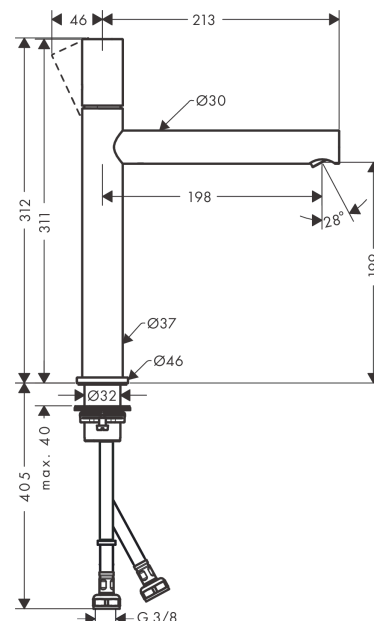

AXOR Uno

Einhebel-Waschtischmischer 200 mit Zerogriff für Aufsatzwaschtische und Ablaufgarnitur

Oberfläche: Polished Gold Optic Artikelnummer: 45003990

Merkmale

- besteht aus: Einhebel-Waschtischmischer, Ablaufgarnitur
- ComfortZone 200
- Ausladung: 198 mm
- Auslaufhöhe: 199 mm
- Griffvariante: Zylindergriff
- Strahlart: Laminarstrahl
- maximale Durchflussmenge bei 3 bar: 5 l/min
- Keramikmischsystem
- Temperaturbegrenzung einstellbar
- für Durchlauferhitzer geeignet
- unverschleißbare Ablaufgarnitur
- Anschlussart: G $\frac{3}{8}$ Anschlusschläuche
- Anschlussgröße: DN15
- EU-Taxonomie: max. 6 l/min - wesentlicher Beitrag (SC) möglich
- DVGW DW-6506CS0457
- PA-IX 7288/IO

Technologie

Zertifikate / Nachhaltigkeit

Produktabbildung

Maßzeichnung

AXOR Uno
Einhebel-Waschtismischer 200 mit Zerogriff für Aufsatzwaschtische und Ablaufgarnitur
 Oberfläche: **Polished Gold Optic** Artikelnummer: **45003990**

Durchflussdiagramm