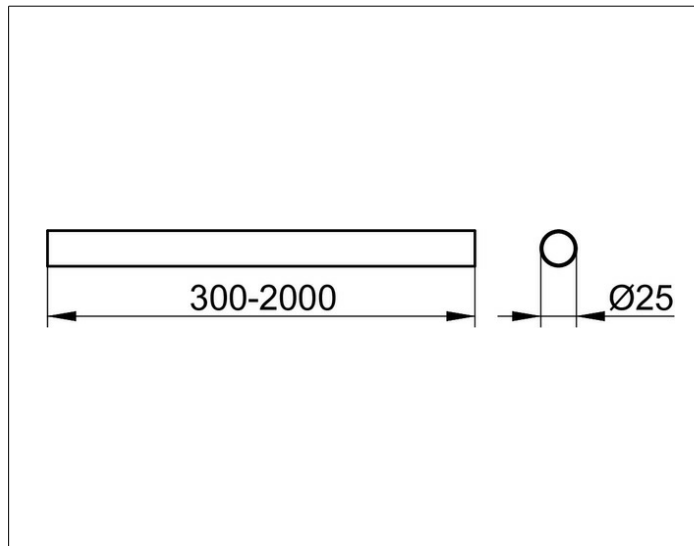

Plan
14930011400 Brausevorhangstange

PRODUKT

ZEICHNUNG

PRODUKTBESCHREIBUNG

auch als Deckenstütze verwendbar,
Stange bauseits kürzbar

OBERFLÄCHE

verchromt

ABMESSUNG

1400 mm

AUSSCHREIBUNGSTEXT

KEUCO PLAN Brausevorhangstange 14930011400
hochglanzverchromtes Messingrohr, Durchmesser 25 mm
Stange bauseits kürzbar
1400 mm
auch als Deckenstütze verwendbar