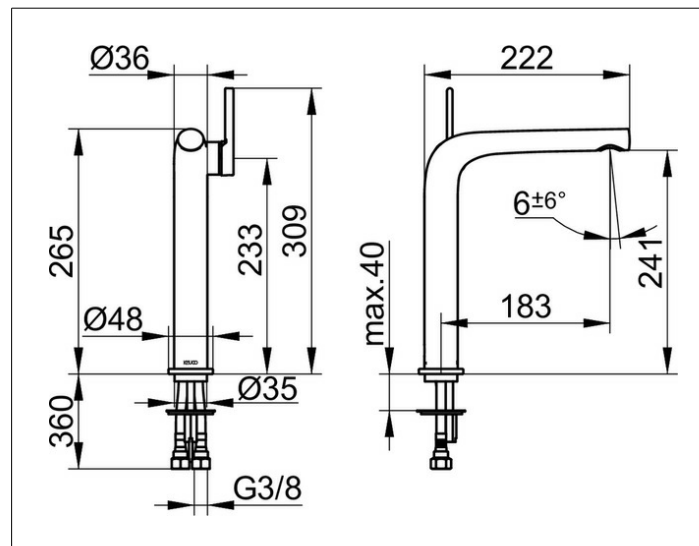

Edition 400

51502030102 Einhebel-Waschtismischer 240

PRODUKT

ZEICHNUNG

PRODUKTBESCHREIBUNG

ohne Zugstangen-Ablaufgarnitur,
Einlochmontage mit Schnell-Montage-System,
Mischwasserkartusche mit keramischen Dichtscheiben,
Luftsprudler SLIM SSR M 24x1, Strahlwinkel verstellbar,
Druckschläuche 435 mm, G 3/8 Zoll,
Durchfluss begrenzt auf 7,6 l/min.
geräuschgeprüft

OBERFLÄCHE

Bronze gebürstet

AUSSCHREIBUNGSTEXT

KEUCO Edition 400 Einhebel-Waschtismischer 240, 51502030102
Einhebel-Waschtismischer mit hochwertiger PVD-Beschichtung,
Bronze gebürstet, in skulpturaler Formensprache,
Standmontage, ohne Zugstangen-Ablaufgarnitur,
hochwertige Mischwasserkartusche mit keramischen Dichtscheiben,
seitlicher Bedienhebel,
Einlochmontage mit Schnell-Montage-System für Waschtische,
verdeckt integrierter Luftsprudler SLIM SSR M 24x1,
Strahlwinkel verstellbar +/-6°,
sichtbare Höhe 265 mm, Auslaufhöhe 241 mm, Ausladung 222 mm,
Wasseranschluss mit flexiblen Druckschläuchen,
Länge 435 mm, G 3/8 Zoll,
Durchflussmenge begrenzt auf 7,6 l/min.