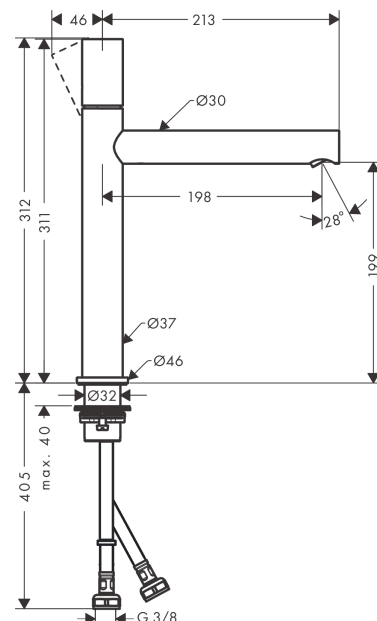

#### Merkmale

- besteht aus: Einhebel-Waschtischmischer, Ablaufgarnitur
- ComfortZone 200
- Ausladung: 198 mm
- Auslaufhöhe: 199 mm
- Griffvariante: Zylindergriff
- Strahlart: Laminarstrahl
- maximale Durchflussmenge bei 3 bar: 5 l/min
- Keramikmischsystem
- Temperaturbegrenzung einstellbar
- für Durchlauferhitzer geeignet
- unverschleißbare Ablaufgarnitur
- Anschlussart: G 3/8 Anschlussschläuche
- Anschlussgröße: DN15
- EU-Taxonomie: max. 6 l/min - wesentlicher Beitrag (SC) möglich
- DVGW DW-6506CS0457
- PA-IX 7288/IO

#### Maßzeichnung