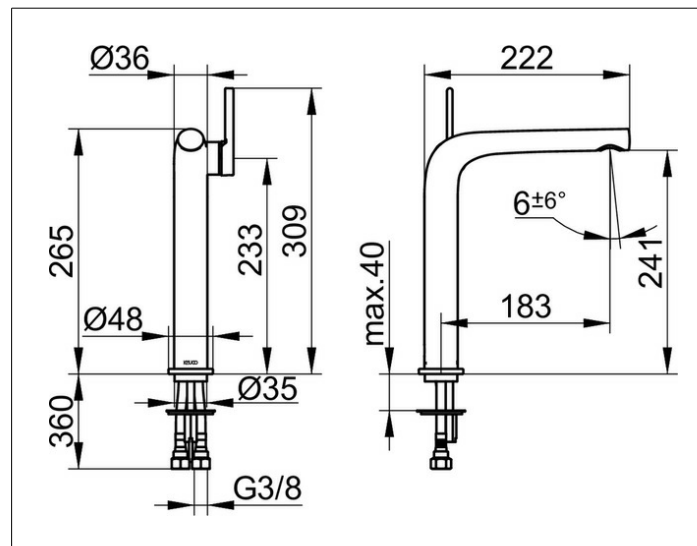

Edition 400

51502050102 Einhebel-Waschtismischer 240

PRODUKT

ZEICHNUNG

PRODUKTBESCHREIBUNG

ohne Zugstangen-Ablaufgarnitur,
Einlochmontage mit Schnell-Montage-System,
Mischwasserkartusche mit keramischen Dichtscheiben,
Luftsprudler SLIM SSR M 24x1, Strahlwinkel verstellbar,
Druckschläuche 435 mm, G 3/8 Zoll,
Durchfluss begrenzt auf 7,6 l/min.
geräuschgeprüft

OBERFLÄCHE

Nickel gebürstet

AUSSCHREIBUNGSTEXT

KEUCO Edition 400 Einhebel-Waschtismischer 240, 51502050102
Einhebel-Waschtismischer mit hochwertiger PVD-Beschichtung,
Nickel gebürstet, in skulpturaler Formensprache,
Standmontage, ohne Zugstangen-Ablaufgarnitur,
hochwertige Mischwasserkartusche mit keramischen Dichtscheiben,
seitlicher Bedienhebel,
Einlochmontage mit Schnell-Montage-System für Waschtische,
verdeckt integrierter Luftsprudler SLIM SSR M 24x1,
Strahlwinkel verstellbar +/-6°,
sichtbare Höhe 265 mm, Auslaufhöhe 241 mm, Ausladung 222 mm,
Wasseranschluss mit flexiblen Druckschläuchen,
Länge 435 mm, G 3/8 Zoll,
Durchflussmenge begrenzt auf 7,6 l/min.