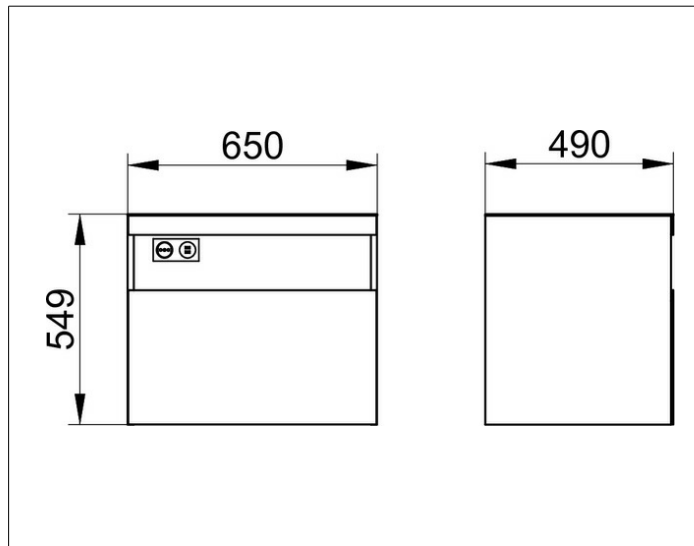

Stageline

32853290000 Waschtischunterbau

PRODUKT

ZEICHNUNG

PRODUKTBESCHREIBUNG

passend zum Keramik-Waschtisch Artikel-Nr. 32880,
1 Frontauszug mit Einzugsdämpfung,
inkl. Geruchverschluss aus Kunststoff 1 1/4 x 32

AUSSTATTUNG

- 1 Einlegematte

OBERFLÄCHE

inox/inox

ABMESSUNG

650 x 550 x 490 mm