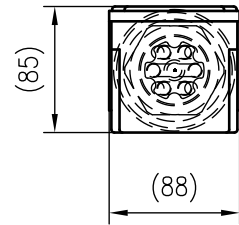

Side view

Front view

Isometric view

Top view

Unterliegt nicht dem Änderungsdienst/ Not subject to change management		Maßstab/ Scale: 1:5	Format/ Size: A3
Revision 28.10.2019	EEHR 9.0 kW – 9126481		