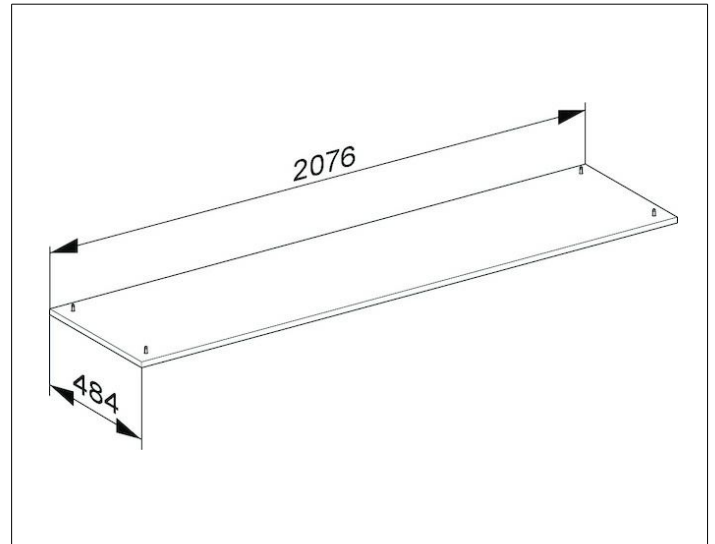

Edition 400

31779680000 Sockelpaket

PRODUKT

ZEICHNUNG

OBERFLÄCHE

Nussbaum/Nussbaum

ABMESSUNG

2076 x 25 x 484 mm