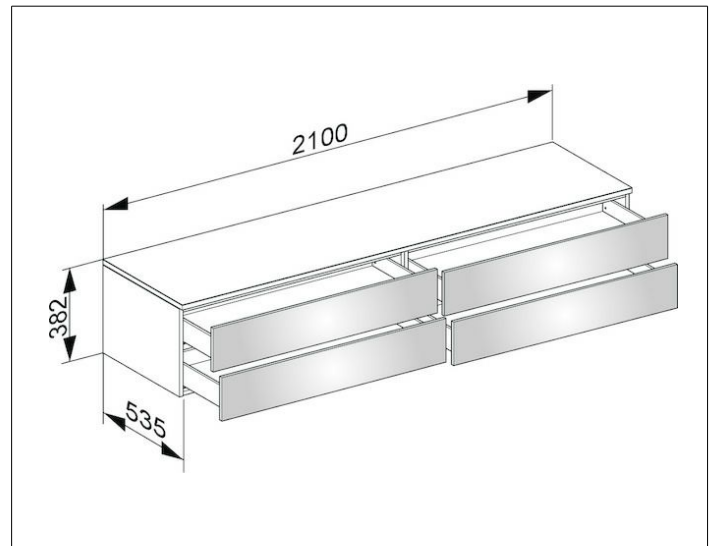

Edition 400

31772270000 Sideboard

PRODUKT

ZEICHNUNG

OBERFLÄCHE

weiß/Glas weiß satiniert

ABMESSUNG

2100 x 382 x 535 mm