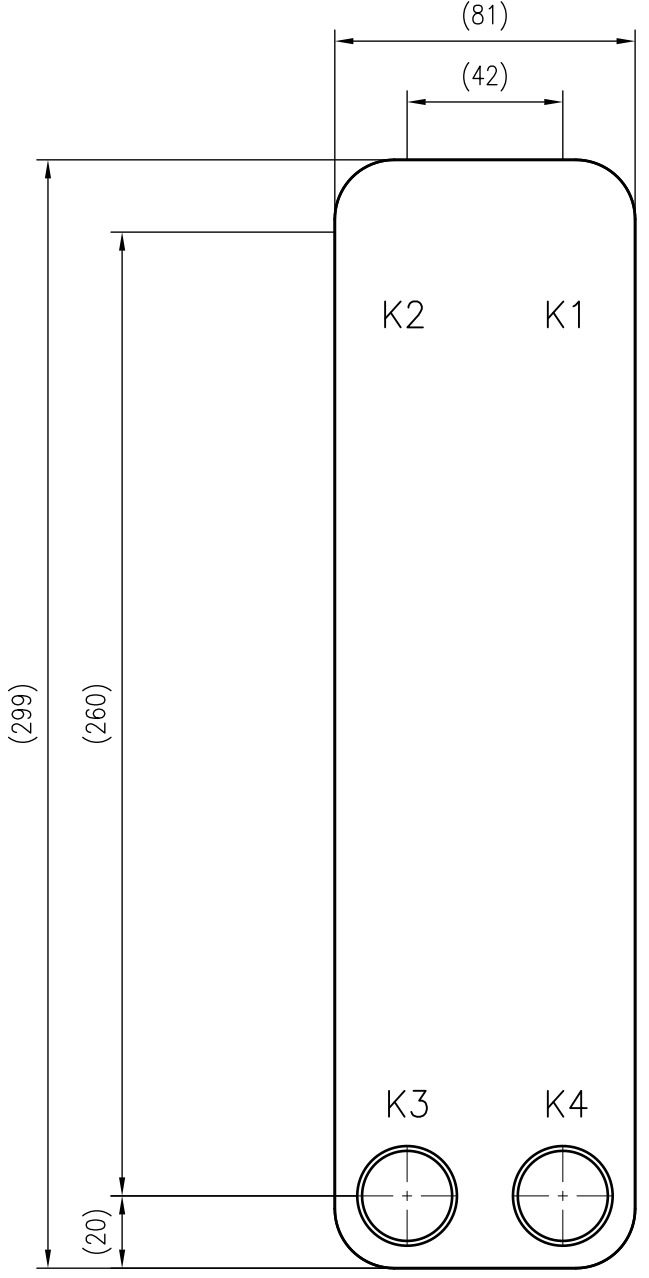

Side view

Front view

Isometric view

Top view

Unterliegt nicht dem Änderungsdienst/ Not subject to change management		Maßstab/ Scale: 1:2	Format/ Size: A2
Revision 25.08.2020	Longtherm RMB-22-2-30-P30 - 8032100		