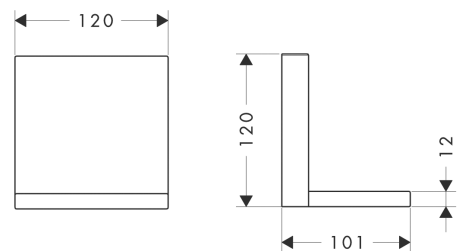

Maßzeichnung