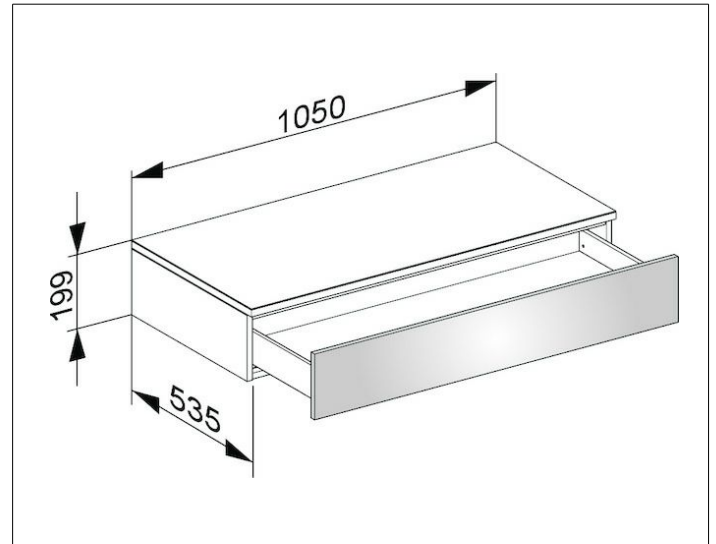

Edition 400

31750170000 Sideboard

PRODUKT

ZEICHNUNG

OBERFLÄCHE

trüffel/Glas trüffel satiniert

ABMESSUNG

1050 x 199 x 535 mm