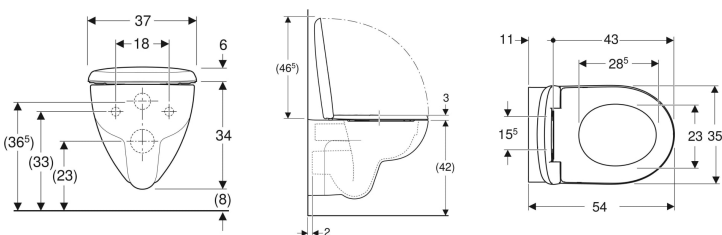

Geberit Renova Set Wand-WC Tiefspüler, Rimfree, mit WC-Sitz

Beispielbild

Verwendungszwecke

- Für UP-Spülkästen
- Für Druckspüler

Eigenschaften

- Wandhängend
- Tiefspül-WC
- Abgang horizontal

- Rimfree
- Bodenfreiheit 8 cm
- Typ 1, Vollmenge 6 / 5 l, nach EN 997
- Spült mit 4,5 l
- WC-Sitz aus Duroplast
- WC-Deckel überlappend

Technische Daten

Werkstoff | Sanitärkeramik

Lieferumfang

- WC-Keramik
- WC-Sitz

Art.-Nr.	Farbe / Oberfläche	B	H	T	Quick-Release-Scharniere	Absenkautomatik	Befestigung	Scharnierwerkstoff	VE1
500.801.00.1	weiß	37 cm	40.5 cm	54 cm	ja	ja	von oben	Messing verchromt	1 St.

- WC-Set bestehend aus Wand-WC (Art.-Nr. 203050000) und WC-Sitz (Art.-Nr. 500.836.01.1)