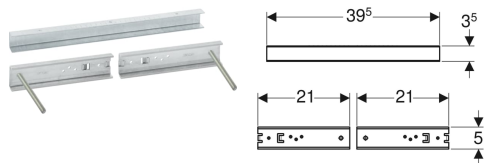

Geberit Duofix Befestigung für Waschtische mit Befestigungsabstand 38–58 cm

Beispielbild

Verwendungszwecke

- Zum Befestigen von Waschtischen mit einem Befestigungsabstand > 38 cm an Geberit Duofix Elementen für Waschtisch

Eigenschaften

- Verzinkt

Lieferumfang

- 2 Aufnahmeprofile
- 2 Gewindestangen M10

- Befestigungsabstand Gewindestangen 38–58 cm

Technische Daten

Werkstoff | Stahl

- Verstärkungsprofil
- Befestigungsmaterial