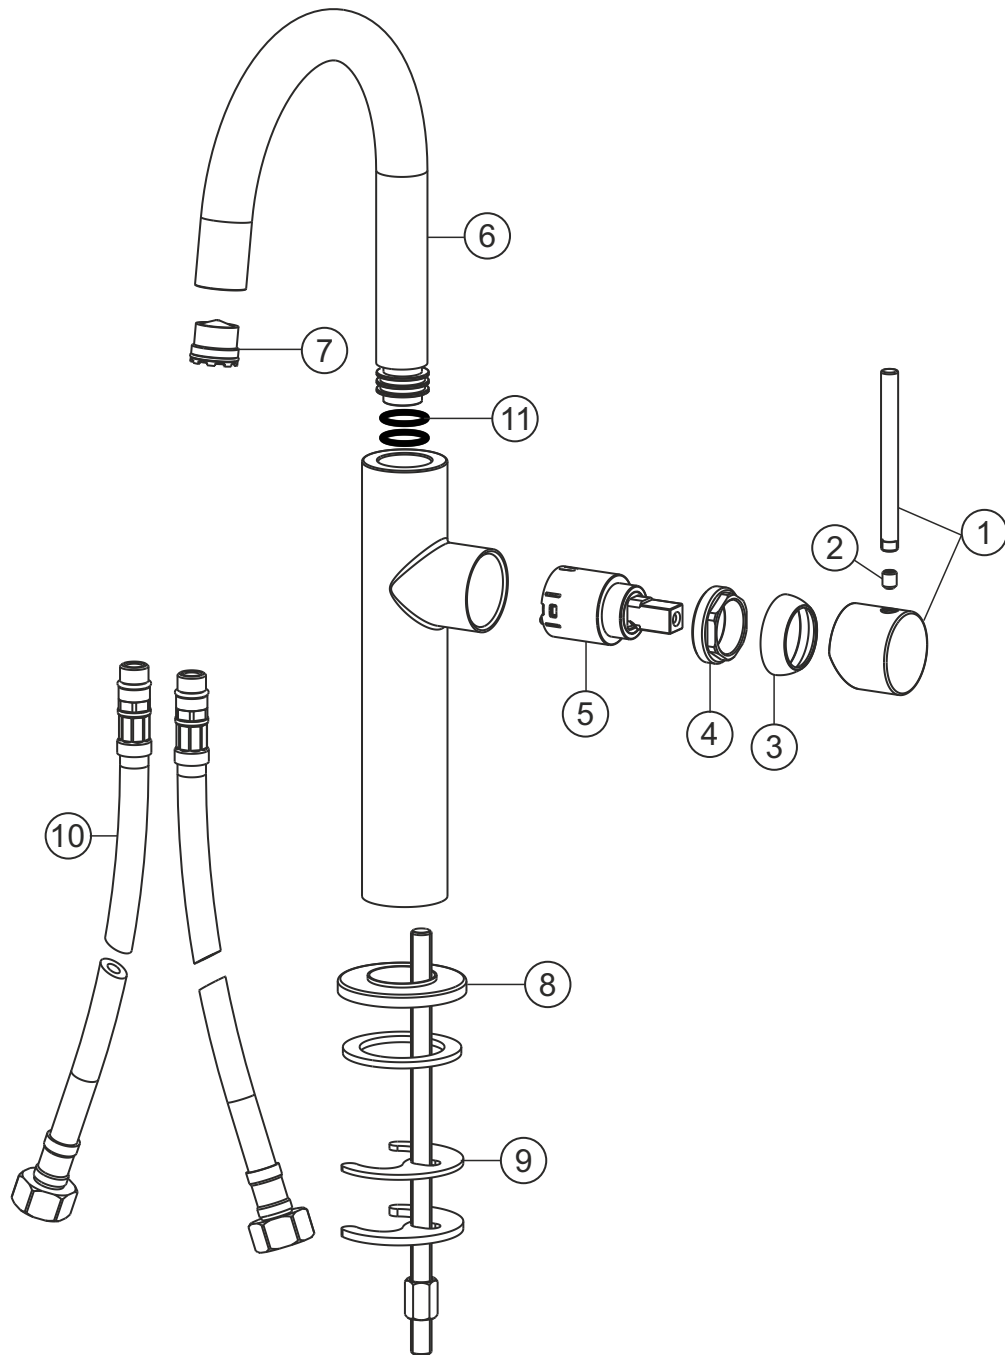

# DEEP BLACK

Waschtisch-Einlochbatterie slim L-Size

schwarz matt

23.203420.2.12

**herzbach**

## DEEP BLACK

Waschtisch-Einlochbatterie slim L-Size

schwarz matt

23.203420.2.12

### Ersatzteilliste

Pos.	Beschreibung	Art.-Nr.	Preisgruppe	VE
1	Griffhebel	80.143551.1.12	9	1
2	Inbusschraube M5x6	80.500144.1.09	1	1
3	Glockenkappe	80.516280.1.12	5	1
4	Konerring	80.516277.1.09	2	1
5	Kartusche	80.650448.1.09	7	1
6	Auslauf	80.163039.1.12	14	1
7	Perlator	80.604001.1.09	3	1
8	Zierring	80.516283.1.12	6	1
9	Befestigungssatz	80.602943.1.09	3	1
10	Flexibler Anschlussschlauch	80.028460.2.09	5	1
11	Dichtungssatz	80.400582.1.09	3	1