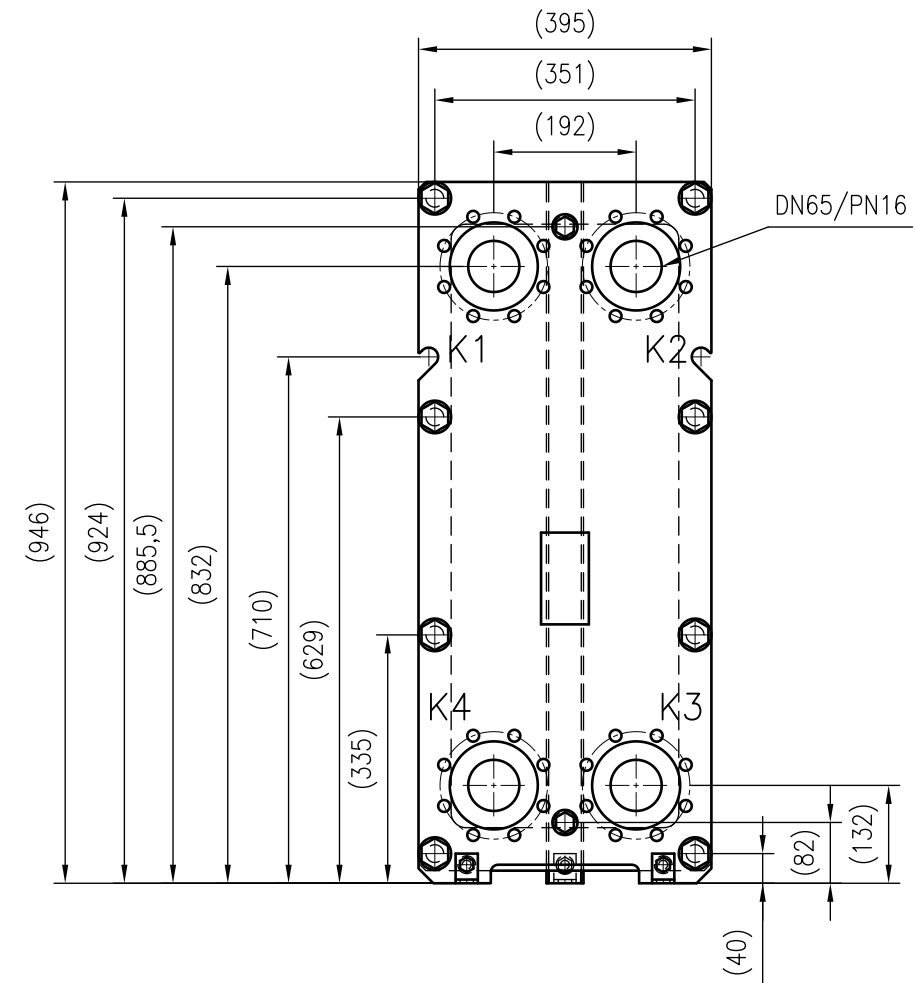

Side view

Front view

Isometric view

Top view

Unterliegt nicht dem Änderungsdienst/ Not subject to change management	Maßstab/ Scale: 1:10	Format/ Size: A2
Revision 07.03.2019	Longtherm RHG-19-70 - 8112800	