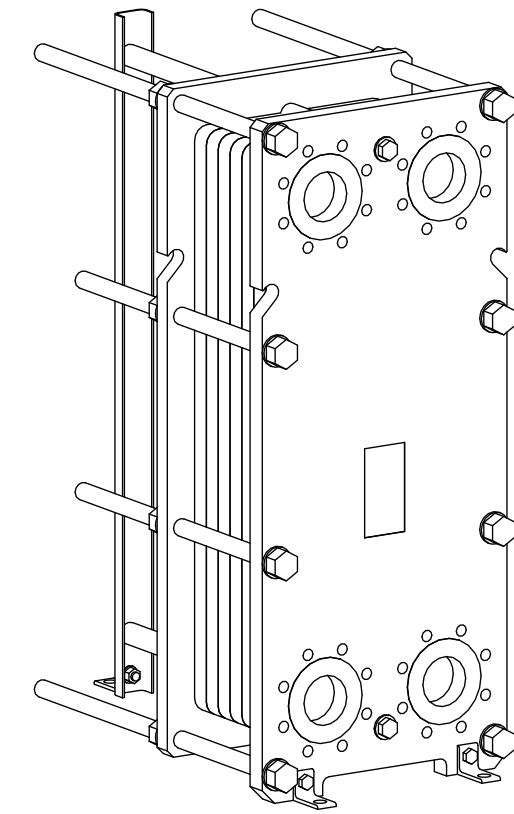

Side view

Front view

Isometric view

Top view

Unterliegt nicht dem Änderungsdienst/ Not subject to change management	Maßstab/ Scale: 1:10	Format/ Size: A2
Revision 07.03.2019	Longtherm RHG-19-70 - 8112800	