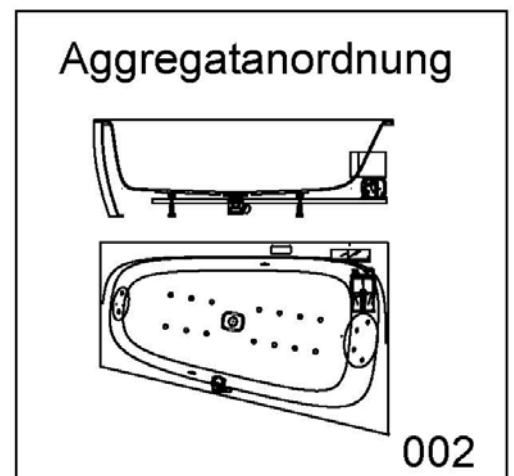

Artikelbeschreibung:

Whirlen ist weit mehr als aufgewirbeltes Wasser. Das unbeschwert Whirlvergnügen wird erst durch HOESCH Düsenteknik möglich. Das Whirlsystem iSensi unterstützt Ihr Wohlbefinden mit einer erstaunlichen Bandbreite unterschiedlichster Wirkungen – von entspannend bis gesundheitsfördernd. Whirlsystem iSensi: das prickelnde Champagner – Erlebnis. Über viele kleine Düsen im Wanneboden strömt vorgewärmte Luft ins Wasser – eine traumhaft sanfte Massage für den ganzen Körper. Die Düsen sind flach am Wanneboden angebracht und stören deshalb weder im Sitzen noch im Liegen. Der Luftwirbel lässt sich individuell steuern. Für sinnliche Atmosphäre sorgen 2 bunte Unterwasserscheinwerfer mit Farblichtwechsler.

iSENSI

GRUNDAUSSTATTUNG

- 12-14 Air-Düsen, (modellabhängig)
- 2 LED-RGB Ø 60 mm inkl. Ansteuerautomatik mit automatischem Farblichtwechsler
- Gebläse 700W regelbar mit Luftvorheizer und mit Ozonisierung
- Wannenrandtastatur
- HOESCH Steuerung 230 V, 50/60 Hz
- Komplett installiertes Rohrleitungssystem
- Sichtbare Einbauteile verchromt