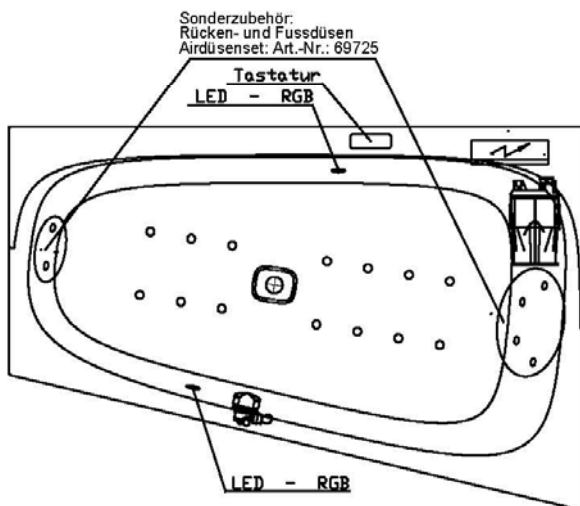

Artikelbeschreibung:

Whirlen ist weit mehr als aufgewirbeltes Wasser. Das unbeschwert Whirlvergnügen wird erst durch HOESCH Düsenteknik möglich. Das Whirlsystem iSensi unterstützt Ihr Wohlbefinden mit einer erstaunlichen Bandbreite unterschiedlichster Wirkungen – von entspannend bis gesundheitsfördernd. Whirlsystem iSensi: das prickelnde Champagner – Erlebnis. Über viele kleine Düsen im Wanneboden strömt vorgewärmte Luft ins Wasser – eine traumhaft sanfte Massage für den ganzen Körper. Die Düsen sind flach am Wanneboden angebracht und stören deshalb weder im Sitzen noch im Liegen. Der Luftwirbel lässt sich individuell steuern. Für sinnliche Atmosphäre sorgen 2 bunte Unterwasserscheinwerfer mit Farblichtwechsler.

iSENSI

GRUNDAUSSTATTUNG

- 12-14 Air-Düsen, (modellabhängig)
- 2 LED-RGB Ø 60 mm inkl. Ansteuerautomatik mit automatischem Farblichtwechsler
- Gebläse 700W regelbar mit Luftvorheizer und mit Ozonisierung
- Wannenrandtastatur
- HOESCH Steuerung 230 V, 50/60 Hz
- Komplett installiertes Rohrleitungssystem
- Sichtbare Einbauteile verchromt

Wannenrandtastatur

Superflache Airdüse

LED-Unterwasserscheinwerfer

SONDERZUBEHÖR – iSENSI

ARTIKEL-NR.

Air-Düsenset Whirlwannen iSensi (4 Rücken- und 2 Fußdüsen)

69725.305

2 LED-RGB inkl. Ansteuerautomatik mit automatischem Farblichtwechsler