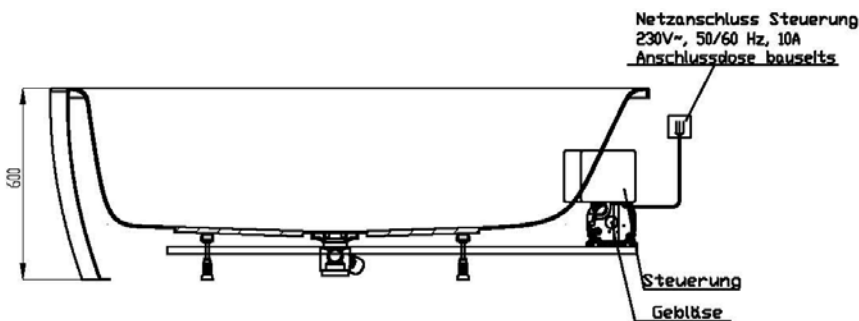

Artikelbeschreibung:

Whirlen ist weit mehr als aufgewirbeltes Wasser. Das unbeschwert Whirlvergnügen wird erst durch HOESCH Düsenteknik möglich. Das Whirlsystem iSensi unterstützt Ihr Wohlbefinden mit einer erstaunlichen Bandbreite unterschiedlichster Wirkungen – von entspannend bis gesundheitsfördernd. Whirlsystem iSensi: das prickelnde Champagner – Erlebnis. Über viele kleine Düsen im Wanneboden strömt vorgewärmte Luft ins Wasser – eine traumhaft sanfte Massage für den ganzen Körper. Die Düsen sind flach am Wanneboden angebracht und stören deshalb weder im Sitzen noch im Liegen. Der Luftwirbel lässt sich individuell steuern. Für sinnliche Atmosphäre sorgen 2 bunte Unterwasserscheinwerfer mit Farblichtwechsler.

iSENSI

GRUNDAUSSTATTUNG

- 12-14 Air-Düsen, (modellabhängig)
- 2 LED-RGB Ø 60 mm inkl. Ansteuerautomatik mit automatischem Farblichtwechsler
- Gebläse 700W regelbar mit Luftvorheizer und mit Ozonisierung
- Wannenrandtastatur
- HOESCH Steuerung 230 V, 50/60 Hz
- Komplett installiertes Rohrleitungssystem
- Sichtbare Einbauteile verchromt