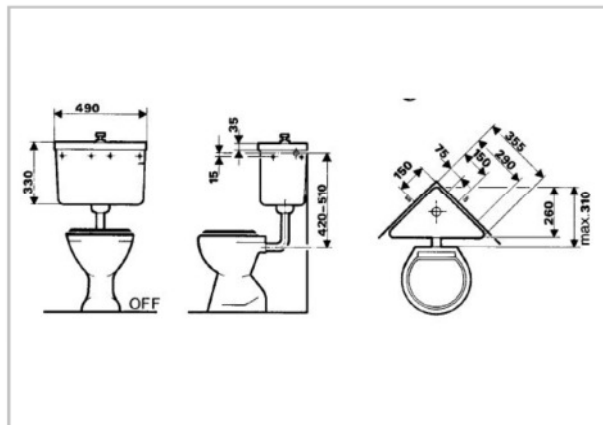

DATENBLATT

JOMO
Die Sanitär-Marke
der WERIT Gruppe

Aufputz-Spülkasten ECK, weiß, Spül-/ Stopptaste als Zugknopfbetätigung

Art.-Nr. 168-18000201-00

- Spülkasten für Eckbauweise
- Montagefreundlich
- Bauhöhe 330 mm, Baubreite 490 mm, Bautiefe 355 mm

Technische Details:

- 6-9 Liter-Spülmenge, Werkseinstellung 6 Liter
 - Spül-/Stopptaste im Deckel integriert
 - Vollisolation
 - 3-seitiger Wasseranschluss, recht, links und von unten
 - Verchromtes Eckventil 1/2"
 - Schubrosette
 - Verchromtes Verbindungsrohr d 10mm
 - Spülrohrbogen 200 x 210 mm, d 50 x 44 mm
 - Euro-Innenverbinder
 - Befestigungsmaterial
-
- Armaturengruppe 1
 - DIN EN 14055

Optionales Zubehör bei Wasseranschluss von unten:

- Steigrohr, Art.-Nr. 171-60279000-00