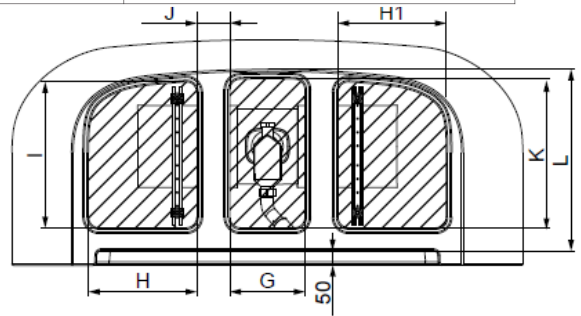

A	B	C	D	E	F	G	H	H1	I	J	K	L
iSensi 1600 x 750	1600	750	800	375	355	1200	250	310	310	485	110	495	600
iSensi 1700 x 750	1700	750	850	375	355	1300	250	360	360	485	110	495	600
iSensi 1800 x 800	1800	800	900	400	380	1400	250	405	405	535	110	544	650
iSensi 1900 x 900	1900	900	950	450	430	1500	360	410	410	631	105	652	750

SONDERZUBEHÖR BADEWANNEN

NACKENKISSEN

Coussin appui-nuque
Nekkussen
Neckrests

ART. NR.
N° D'article
Artikelnummer
Article no.

Selbstklebendes Gel-Nackenkissen passend für nahezu alle Hoesch Bade- und Whirlwannen.
Farbe: Schwarz. Material: Gel.
/ Appuie-tête en gel adhésif. Coussin appui-nuque assorti à presque toutes les baignoires et baignoires balnéo HOESCH.
Couleur: noir. Matériau: Gel.
/ Zelfklevend gel nekkussen passend voor bijna alle HOESCH baden en whirlbaden.
Kleur: zwart. Materiaal: Gel.
/ Self-adhesive gel neckrest suitable for almost every HOESCH bath and whirltub.
Colour: Black. Material: Gel.

69694

Nackenkissen aus wasserbeständigem Teakholz mit PU Auflage für den geraden Wannenrand.
/ Coussin appui-nuque produit de bois teck résistant à l'eau, recouvert de mousse de polyuréthane pour les bains à bords droits.
/ Nekkussen van waterbestendig teakhout met PU bekleding voor de rechte badrand.
/ Neckrest made of water-resistant teak wood with a PU pad.

89216

Lichtsysteme

Eclairage
Verlichtingssystemen
Lighting system

ART. NR.
N° D'article
Artikelnummer
Article no.

Nur für Badewannen ohne Whirl-/Airsysteem erhältlich

Disponible seulement pour les baignoires sans équipement balnéo Whirl/Air
Projecteur immergé LED, chromé avec touche de commande pour le rebord de la baignoire
Système de commande automatique avec inverseur de couleur inclus
Couleurs : blanc, rouge, orange, jaune, vert, bleu, indigo, violet (monte al'usine)

Alleen verkrijgbaar voor baden zonder whirl-/airsysteem

Verchromde led-onderwaterschijnwerper met bedieningsknop in de badrand Incl. aansturelektronica met automatische kleurenwisselaar
Kleuren: wit, rood, oranje, geel, groen, blauw, indigo, paars (in de fabriek ingebouwd)

Available for bathtubs without whirl/air system only

LED underwater spotlights, chromeplated with an operating button for bathtub rim Including control with integrated colour light changer.
Colours: white, red, orange, yellow, green, blue, indigo, violet (factory installed)

2 LED Scheinwerfer
4 LED Scheinwerfer

Projecteur 2 LED
Projecteur 4 LED

2 ledschijnwerpers
4 ledschijnwerpers

2 LED spotlights
4 LED spotlights

690913
690914