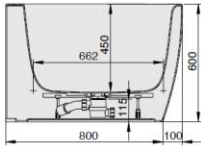

MODELL Modèle Mode	ART. NR. N° D'article Artikelnummer	LÄNGE/BREITE Longueur Et Largeur Lengte En Breedte (mm)	HÖHE/TIEFE Hauteur/profondeur Hoogte/diepte (mm)	INST. HÖHE Hauteur de montage Installatiehoogte (mm)	NUTZINHALT Contenu utile Nuttige inhoud
B	3920	1900 x 900	450	600	235 l