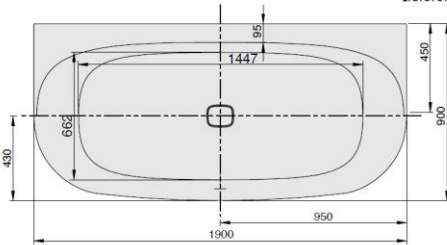

iSENSI

1900 x 900

Vorwandwanne

Baignoire de pré-mur
Muurmodel

DE

Freistehende Badewanne aus Acryl mit fester Schürze (Monolith) inkl. vormontiertem Untergestell u. Überlaufgarnitur (optional wählbar, siehe Tabelle). Anschluss Schlauch zur Verbindung an HT-Hausanschluss im Lieferumfang enthalten.

MODELL Modèle Mode	ART. NR. N° D'article Artikelnummer	LÄNGE/BREITE Longueur Et Largeur Lengte En Breedte (mm)	HÖHE/TIEFE Hauteur/profondeur Hoogte/diepte (mm)	INST. HÖHE Hauteur de montage Installatiehoogte (mm)	NUTZINHALT Contenu utile Nuttige inhoud
B	3920	1900 x 900	450	600	235 l