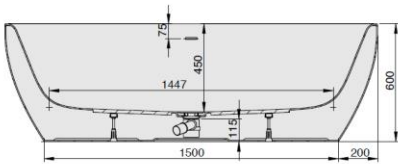

iSENSI

1900 x 900

Vorwandwanne

Baignoire de pré-mur
Muurmodel

DE

Freistehende Badewanne aus Acryl mit fester Schürze (Monolith) inkl. vormontiertem Untergestell u. Überlaufgarnitur (optional wählbar, siehe Tabelle). Anschluss Schlauch zur Verbindung an HT-Hausanschluss im Lieferumfang enthalten.

MODELL Modèle Mode	ART. NR. N° D'article Artikelnummer	LÄNGE/BREITE Longueur Et Largeur Lengte En Breedte (mm)	HÖHE/TIEFE Hauteur/profondeur Hoogte/diepte (mm)	INST. HÖHE Hauteur de montage Installatiehoogte (mm)	NUTZINHALT Contenu utile Nuttige inhoud
B	3920	1900 x 900	450	600	235 l