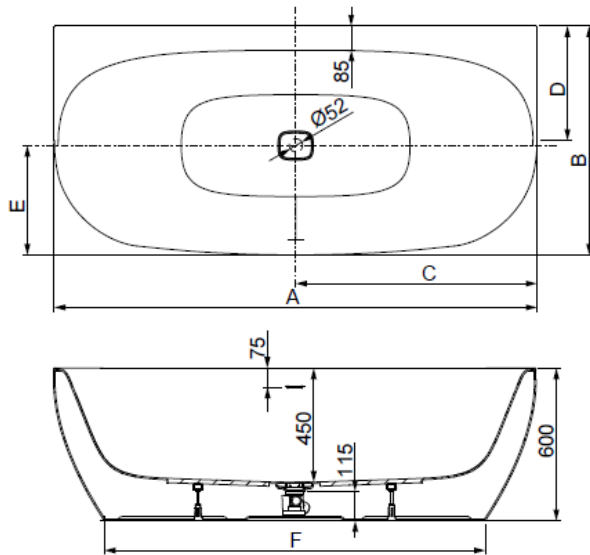

MODELL Modèle Mode	ART. NR. N° D'article Artikelnummer	LÄNGE/BREITE Longueur Et Largeur Lengte En Breedte (mm)	HÖHE/TIEFE Hauteur/profondeur Hoogte/diepte (mm)	INST. HÖHE Hauteur de montage Installatiehoogte (mm)	NUTZINHALT Contenu utile Nuttige inhoud
B	3920	1900 x 900	450	600	235 l

Montagehilfe:

	A	B	C	D	E	F	G	H	H1	I	J	K	L
iSensi 1600 x 750	1600	750	800	375	355	1200	250	310	310	485	110	495	600
iSensi 1700 x 750	1700	750	850	375	355	1300	250	360	360	485	110	495	600
iSensi 1800 x 800	1800	800	900	400	380	1400	250	405	405	535	110	544	650
iSensi 1900 x 900	1900	900	950	450	430	1500	360	410	410	631	105	652	750