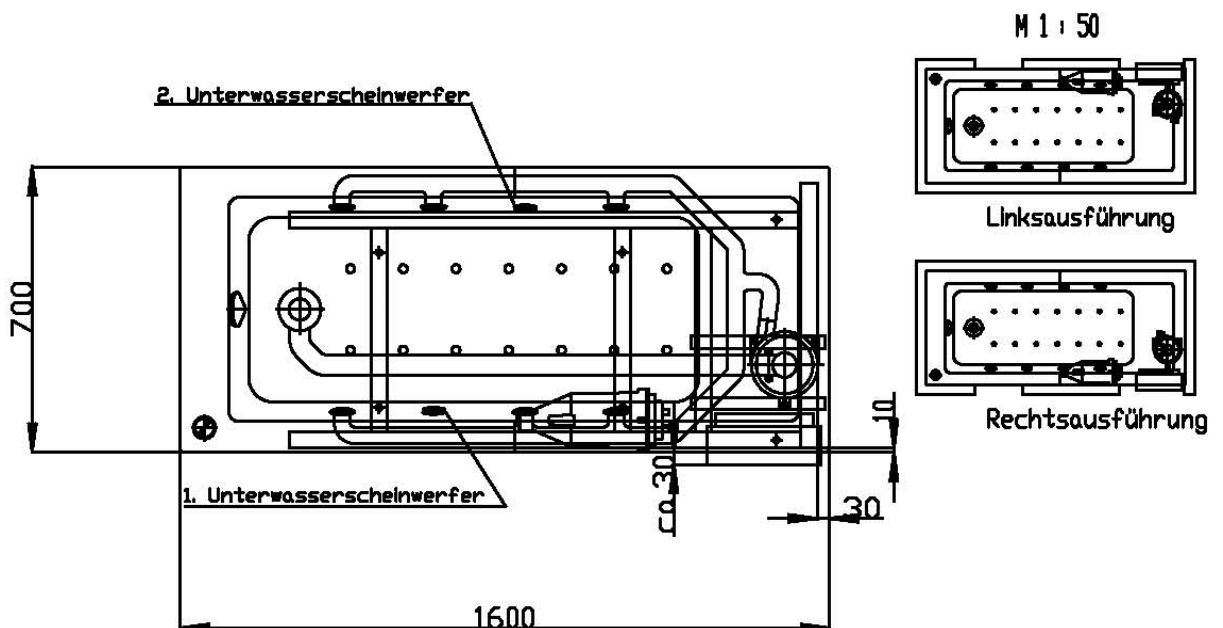

Erforderliche Revisionsöffnungen
Ventilkombination   Pumpe/Steuerung/Gebläse