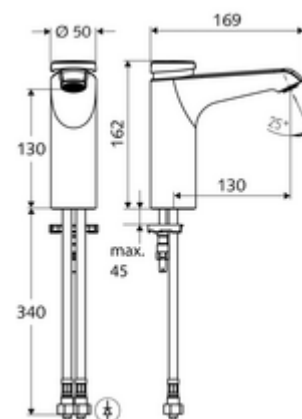

### Lieferumfang

- Selbstschluss-Einlocharmatur
  - Selbstschlusskartusche SC II mit Heißwasserbegrenzung
  - Strahlregler
- 2 flexible Anschlussschläuche Clean-Fix S G 3/8 IG x 380 mm, mit integriertem Rückflussverhinderer (RV, EN 1717: EB) und Vorfilter
- Befestigungsmaterial für Waschtischmontage

### Technische Daten

- Laufzeit: 2 - 15 s einstellbar (7 s Werkseinstellung)
- Durchfluss: max. 5 l/min druckunabhängig
- Fließdruck: 1,0 - 5,0 bar
- Max. Ruhedruck: 8 bar
- Max. Betriebstemperatur: 70 °C (80 °C für thermische Desinfektion)
- Werkstoff: Gehäuse Messing konform TrinkwV
- Oberfläche: chrom
- Anschluss: 2x G 3/8 IG
- Zertifikate: PA-IX 29071/IO, Belgaqua
- Geräuschkategorie: I
- Durchflussklasse: O

### Lieferdaten

- Gewicht: 2,05 kg/Stück
- Verpackungseinheit: 1