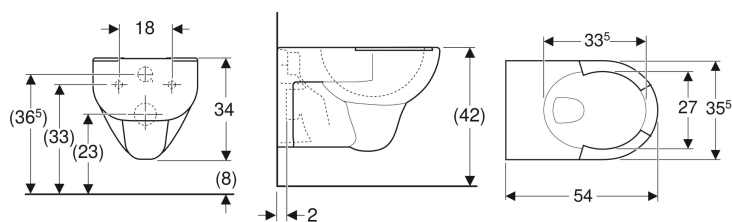

Geberit Renova Wand-WC Tiefspüler, mit gekennzeichneten Sitzflächen

Beispielbild

Verwendungszwecke

- Für UP-Spülkästen
- Für Druckspüler
- Für öffentliche Bereiche
- Zur Verwendung ohne WC-Sitz

- Wandhängend
- Tiefspül-WC
- Mit Spülrand
- Typ 1, Vollmenge 6 / 5 l, nach EN 997
- Spült mit 4,5 l
- Sitzflächen gekennzeichnet

Eigenschaften

- Abgang horizontal

Technische Daten

Werkstoff | Sanitärkeramik

Art.-Nr.	Farbe / Oberfläche	B	H	T	VE1
203045600	weiß / KeraTect	35.5 cm	34 cm	54 cm	1 St.
203045000	weiß	35.5 cm	34 cm	54 cm	1 St.