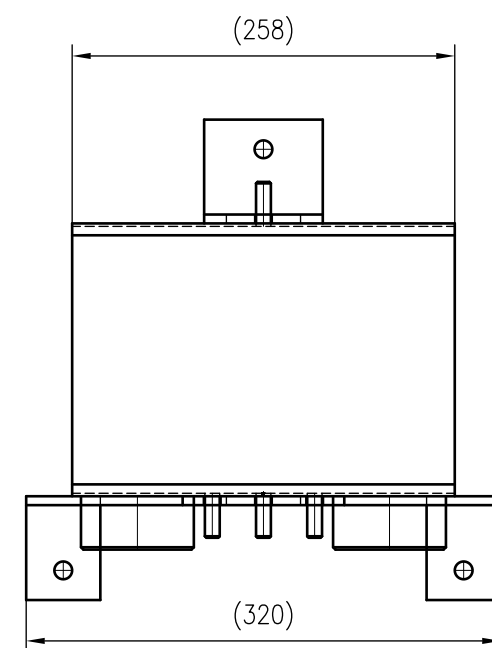

Side view

Front view

Isometric view

Top view

Unterliegt nicht dem Änderungsdienst/ Not subject to change management	Maßstab/ Scale: 1:5	Format/ Size: A2
Revision 13.01.2020	Longtherm RMB 110 70 – 8025100	