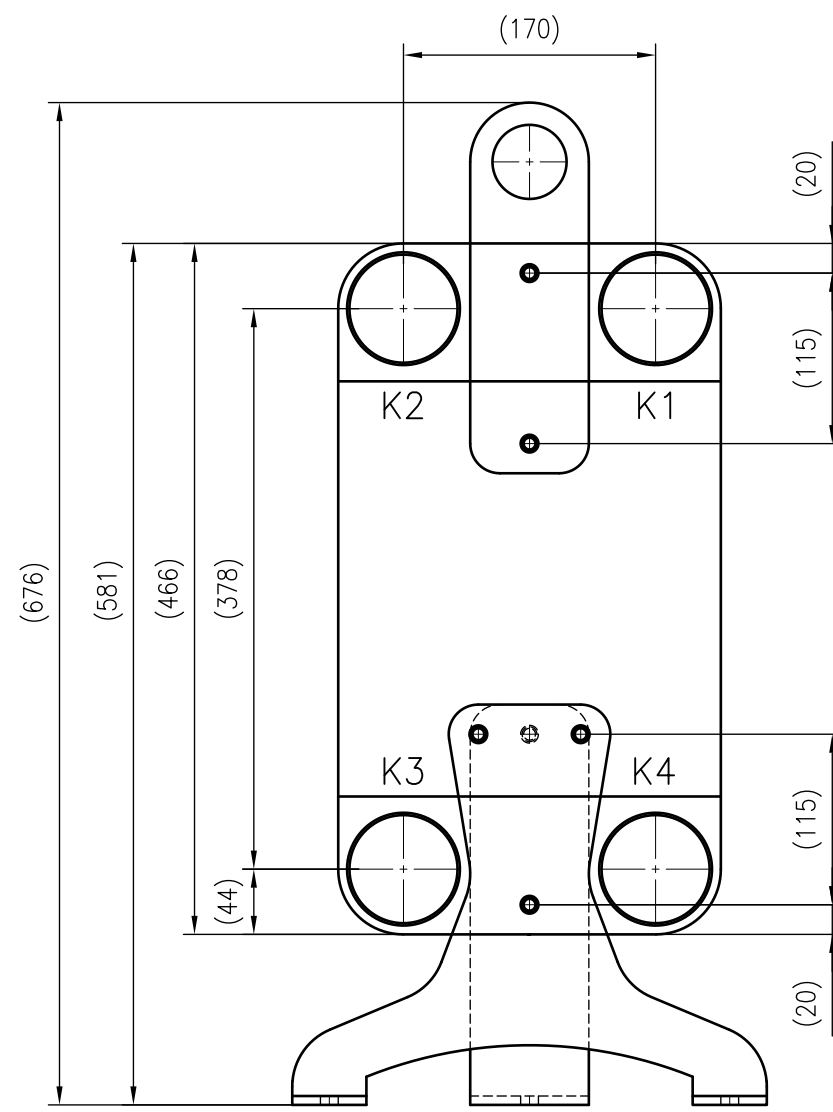

Side view

Front view

Isometric view

Top view

Unterliegt nicht dem Änderungsdienst/ Not subject to change management	Maßstab/ Scale: 1:5	Format/ Size: A2
Revision 13.01.2020	Longtherm RMB 110 70 – 8025100	