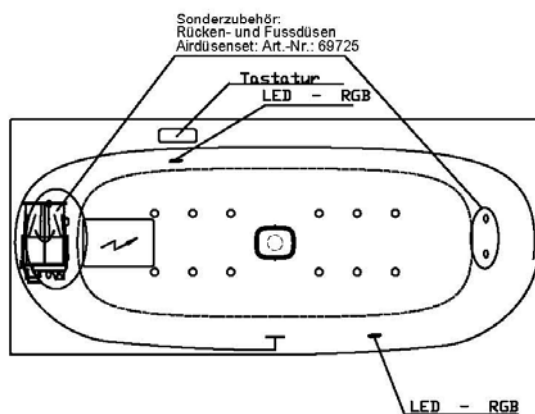

seperate Stonzuleitung
230V für Steuerung
Anschlußlose baueits

Aggregatanordnung

002

iSENSI

GRUNDAUSSTATTUNG

- 12-14 Air-Düsen, (modellabhängig)
- 2 LED-RGB Ø 60 mm inkl. Ansteuerautomatik mit automatischem Farblichtwechsler
- Gebläse 700W regelbar mit Luftvorheizer und mit Ozonisierung
- Wannenrandtastatur
- HOESCH Steuerung 230 V, 50/60 Hz
- Komplett installiertes Rohrleitungssystem
- Sichtbare Einbauteile verchromt