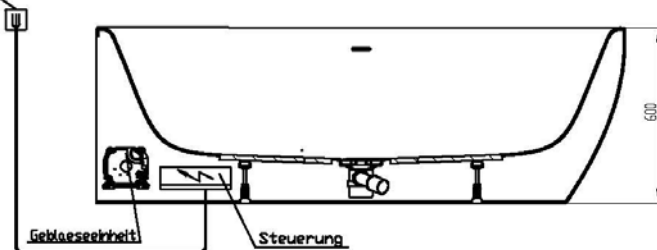

Artikelbeschreibung:

Whirlen ist weit mehr als aufgewirbeltes Wasser. Das unbeschwert Whirlvergnügen wird erst durch HOESCH Düsenteknik möglich. Das Whirlsystem iSensi unterstützt Ihr Wohlbefinden mit einer erstaunlichen Bandbreite unterschiedlichster Wirkungen – von entspannend bis gesundheitsfördernd. Whirlsystem iSensi: das prickelnde Champagner – Erlebnis. Über viele kleine Düsen im Wanneboden strömt vorgewärmte Luft ins Wasser – eine traumhaft sanfte Massage für den ganzen Körper. Die Düsen sind flach am Wanneboden angebracht und stören deshalb weder im Sitzen noch im Liegen. Der Luftwirbel lässt sich individuell steuern. Für sinnliche Atmosphäre sorgen 2 bunte Unterwasserscheinwerfer mit Farblichtwechsler.

seperate Stonzuleitung
230V für Steuerung
Anschlußlose baueits

Aggregatanordnung

002

iSENSI

GRUNDAUSSTATTUNG

- 12-14 Air-Düsen, (modellabhängig)
- 2 LED-RGB Ø 60 mm inkl. Ansteuerautomatik mit automatischem Farblichtwechsler
- Gebläse 700W regelbar mit Luftvorheizer und mit Ozonisierung
- Wannenrandtastatur
- HOESCH Steuerung 230 V, 50/60 Hz
- Komplett installiertes Rohrleitungssystem
- Sichtbare Einbauteile verchromt