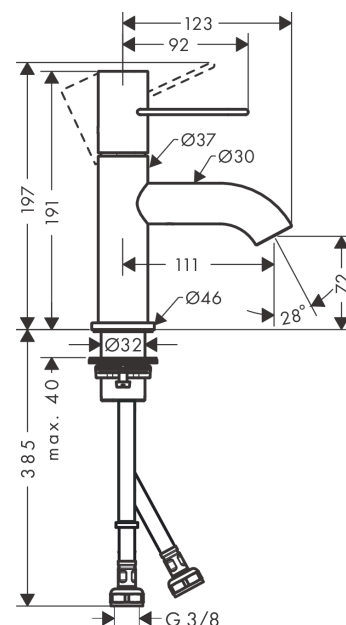

#### Merkmale

- besteht aus: Einhebel-Waschtischmischer, Ablaufgarnitur
- ComfortZone 70
- Ausladung: 111 mm
- Auslaufhöhe: 72 mm
- Griffvariante: Bügelgriff
- Strahlart: Normalstrahl
- maximale Durchflussmenge bei 3 bar: 5 l/min
- Keramikmischsystem
- Temperaturbegrenzung einstellbar
- für Durchlauferhitzer geeignet
- unverschleißbare Ablaufgarnitur
- Anschlussart: G  $\frac{3}{8}$  Anschlusschläuche
- Anschlussgröße: DN15
- EU-Taxonomie: max. 6 l/min - wesentlicher Beitrag (SC) möglich
- DVGW DW-6506CS0457
- PA-IX 7287/IO

#### Maßzeichnung

**AXOR Uno**  
**Einhebel-Waschtismischer 70 mit Bügelgriff und Ablaufgarnitur**  
 Oberfläche: **Brushed Red Gold** Artikelnummer: **38021310**