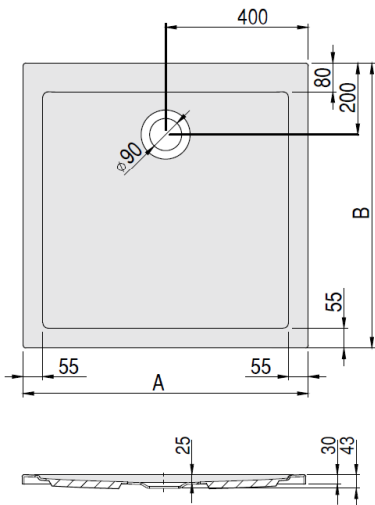

□ SAMAR

DE

Duschwanne ultraflach aus Acryl
Ablauf: Ø 90 mm

FR

Receveur de douche ultra-plat de acrylique
Bonde: Ø 90 mm

NL

Ultravlakke douchebak
Afvoer: Ø 90 mm

VARIANTE	ARTIKEL-NR.	LÄNGE UND BREITE	HÖHE/TIEFE	INSTALLATIONSHÖHE
<i>Variante</i>	<i>N° D'article</i>	<i>Longueur Et Largeur</i>	<i>Hauteur/profondeur</i>	<i>Hauteur de montage</i>
<i>Variant</i>	<i>Artikelnummer</i>	<i>Lengte En Breedte</i>	<i>Hoogte/diepte</i>	<i>Installatiehoogte</i>
		(mm) A x B	(mm)	(mm)
A	4451	800 x 800	25	135-170
A	4452	900 x 900	25	135-170
A	4453	1000 x 1000	25	135-170

Technische Eigenschaften:

Duschwannenhöhe: 30mm
Duschwannentiefe: 25mm
Ablaufdurchmesser: 90 mm

Montagehilfe:

Zubehör:

Ablaufarmatur: 60329

Wannenankersatz: Art.Nr.: 6915

Wannenleistensatz: Art.Nr.: 69192

Wandprofil zur Schalldämmung: 6915

UNTERGESTELL / CHÂSSIS / ONDERSTEL

ARTIKEL-NR.
N° D'article
Artikelnummer

ACRYL DUSCHWANNEN - SAMAR

800x800, 900x750, 900x800, 900x900, 1000x800, 1000x1000	118950
1200x900, 1400x900	118952
5-Eck / pentagonale / Vijfhoek 900x900 Viertelkreis / quart de cercle / Kwartrond 900x900	118957
5-Eck / pentagonale / Vijfhoek 1000x1000 Viertelkreis / quart de cercle / Kwartrond 1000x1000	118958

WEISSE ALUMINIUMSCHÜRZE 125 MM FÜR DUSCHWANNE SAMAR ULTRAFLACH - ACRYL	NISCHE ARTIKEL-NR.	ECKVERSION ARTIKEL-NR.	VORWAND ARTIKEL-NR.
 800x800x20	697401.100	697403.200	697405.300
900x900x20	697401.101	697403.201	697405.301
1000x1000x20	697401.102	697403.202	697405.302
 900x750x20	697401.101	697403.212	697405.312
900x800x20	697401.101	697403.217	697405.317
1000x800x20	697401.102	697403.218	697405.318
1200x900x20	697401.104	697403.226	697405.326
1400x900x20	697401.106	697403.228	697405.328
 900x900x20	-	697403.236	-
1000x1000x20	-	697403.237	-
 900x900x20	-	697403.248	-
1000x1000x20	-	697403.249	-