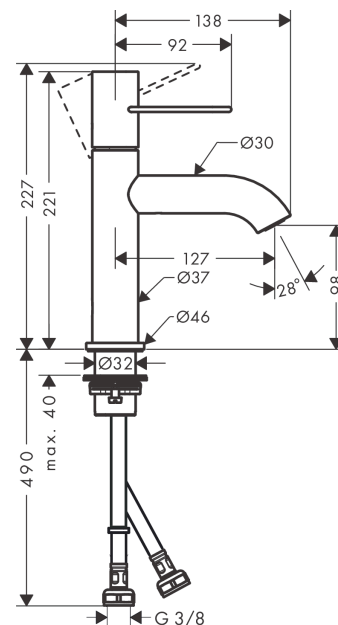

AXOR Uno
Einhebel-Waschtischmischer 100 mit Bügelgriff und Ablaufgarnitur
 Oberfläche: **Edelstahl Optic** Artikelnummer: **38026800**

Merkmale

- besteht aus: Einhebel-Waschtischmischer, Ablaufgarnitur
- ComfortZone 100
- Ausladung: 127 mm
- Auslaufhöhe: 98 mm
- Griffvariante: Bügelgriff
- Strahlart: Normalstrahl
- maximale Durchflussmenge bei 3 bar: 5 l/min
- Keramikmischsystem
- Temperaturbegrenzung einstellbar
- für Durchlauferhitzer geeignet
- unverschleißbare Ablaufgarnitur
- Anschlussart: G 3/8 Anschlussschläuche
- Anschlussgröße: DN15
- EU-Taxonomie: max. 6 l/min - wesentlicher Beitrag (SC) möglich
- DVGW DW-6506CS0457
- PA-IX 7287/IO

Technologie

Zertifikate / Nachhaltigkeit

Produktabbildung

Maßzeichnung

AXOR Uno
Einhebel-Waschtismischer 100 mit Bügelgriff und Ablaufgarnitur
 Oberfläche: **Edelstahl Optic** Artikelnummer: **38026800**

Durchflussdiagramm