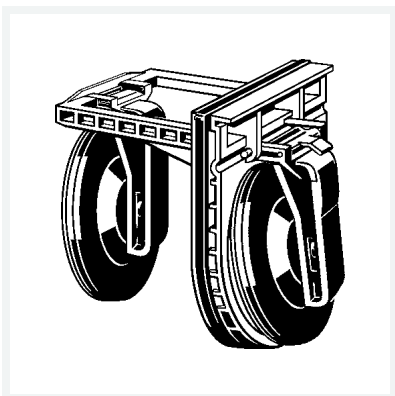

## Grundfix B-Pendelklappenset

- ausgestattet mit Grundfix B-Pendelklappe Modell 4986.340, Grundfix B-Pendelklappenhebel Modell 4986.341, 4986.342

## Eigenschaften

Für Durchmesser Nominal	für DN	100/125
Gewicht	512 g	
Volumen	4144 cm <sup>3</sup>	