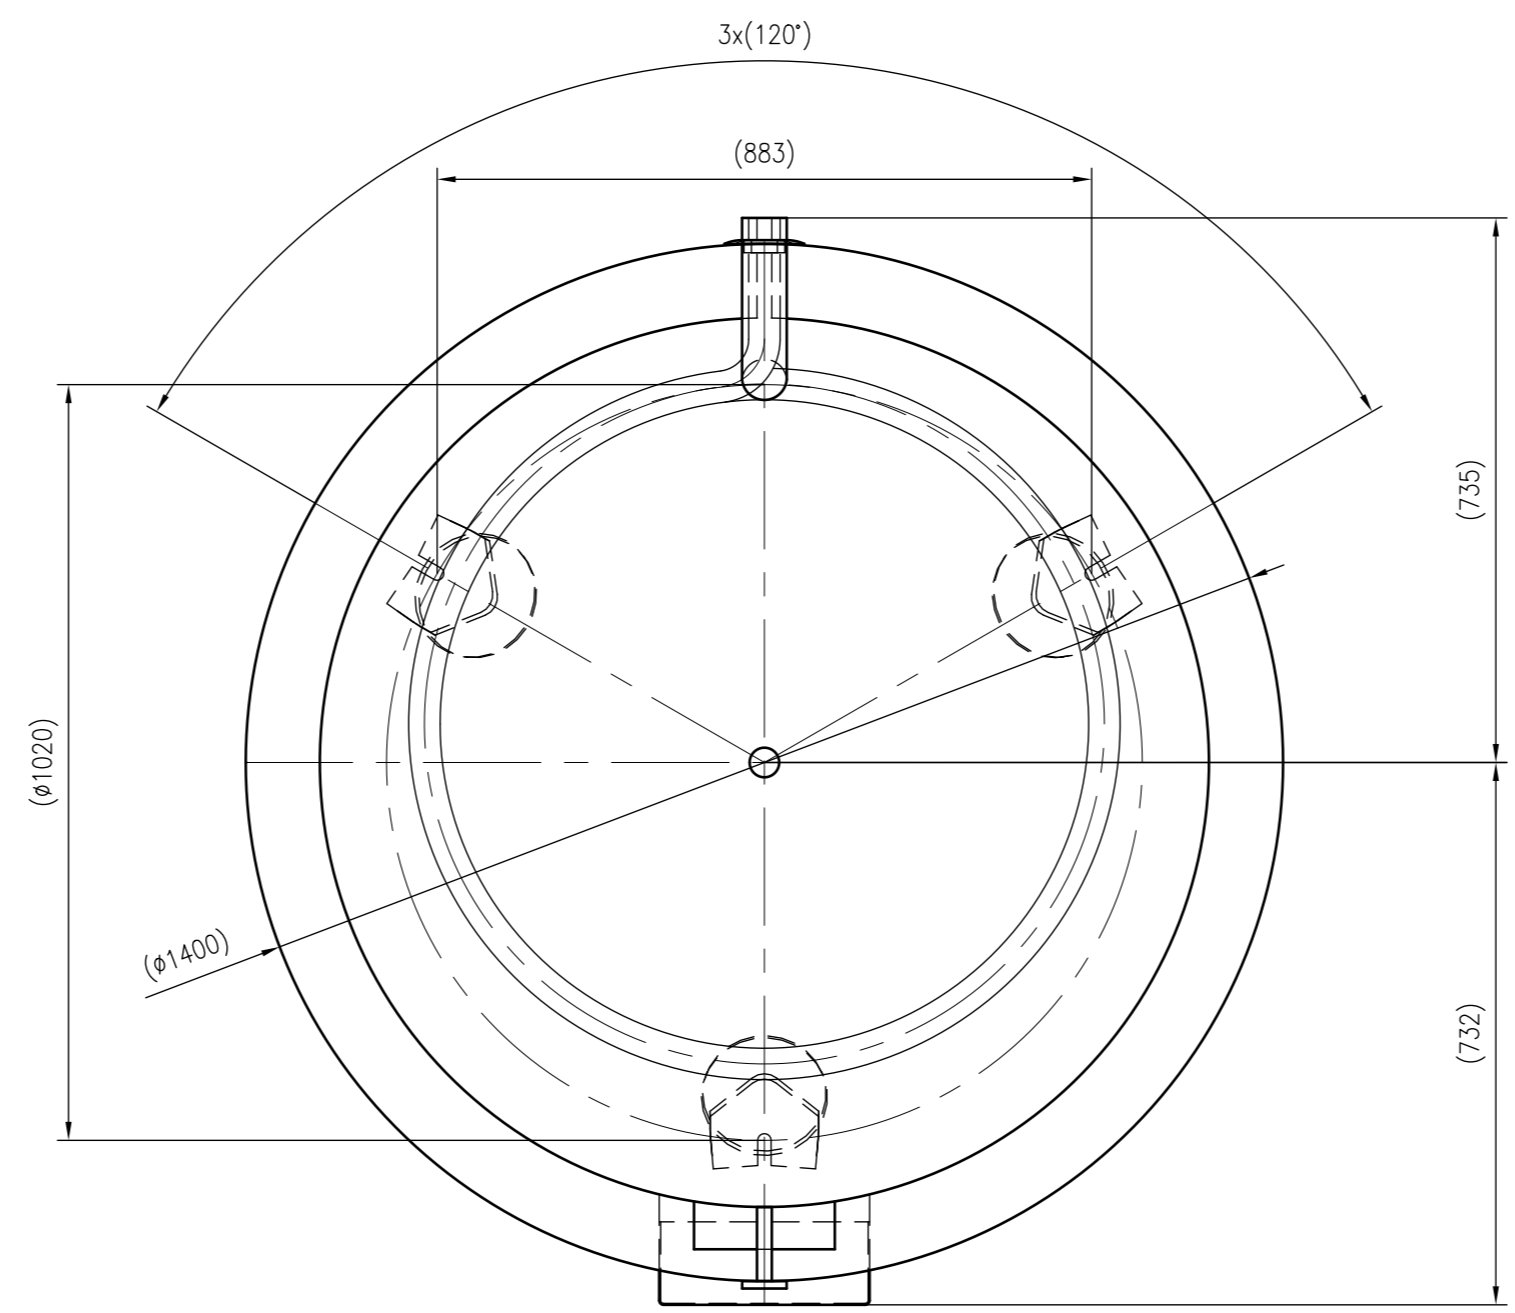

Side view

Front view

Isometric view

Top view

Unterliegt nicht dem Änderungsdienst/ Not subject to change management		Maßstab/ Scale: 1:10	Format/ Size: A1
Revision 23.08.2016	Storatherm Aqua AF 2000 1_C white - 7848300		