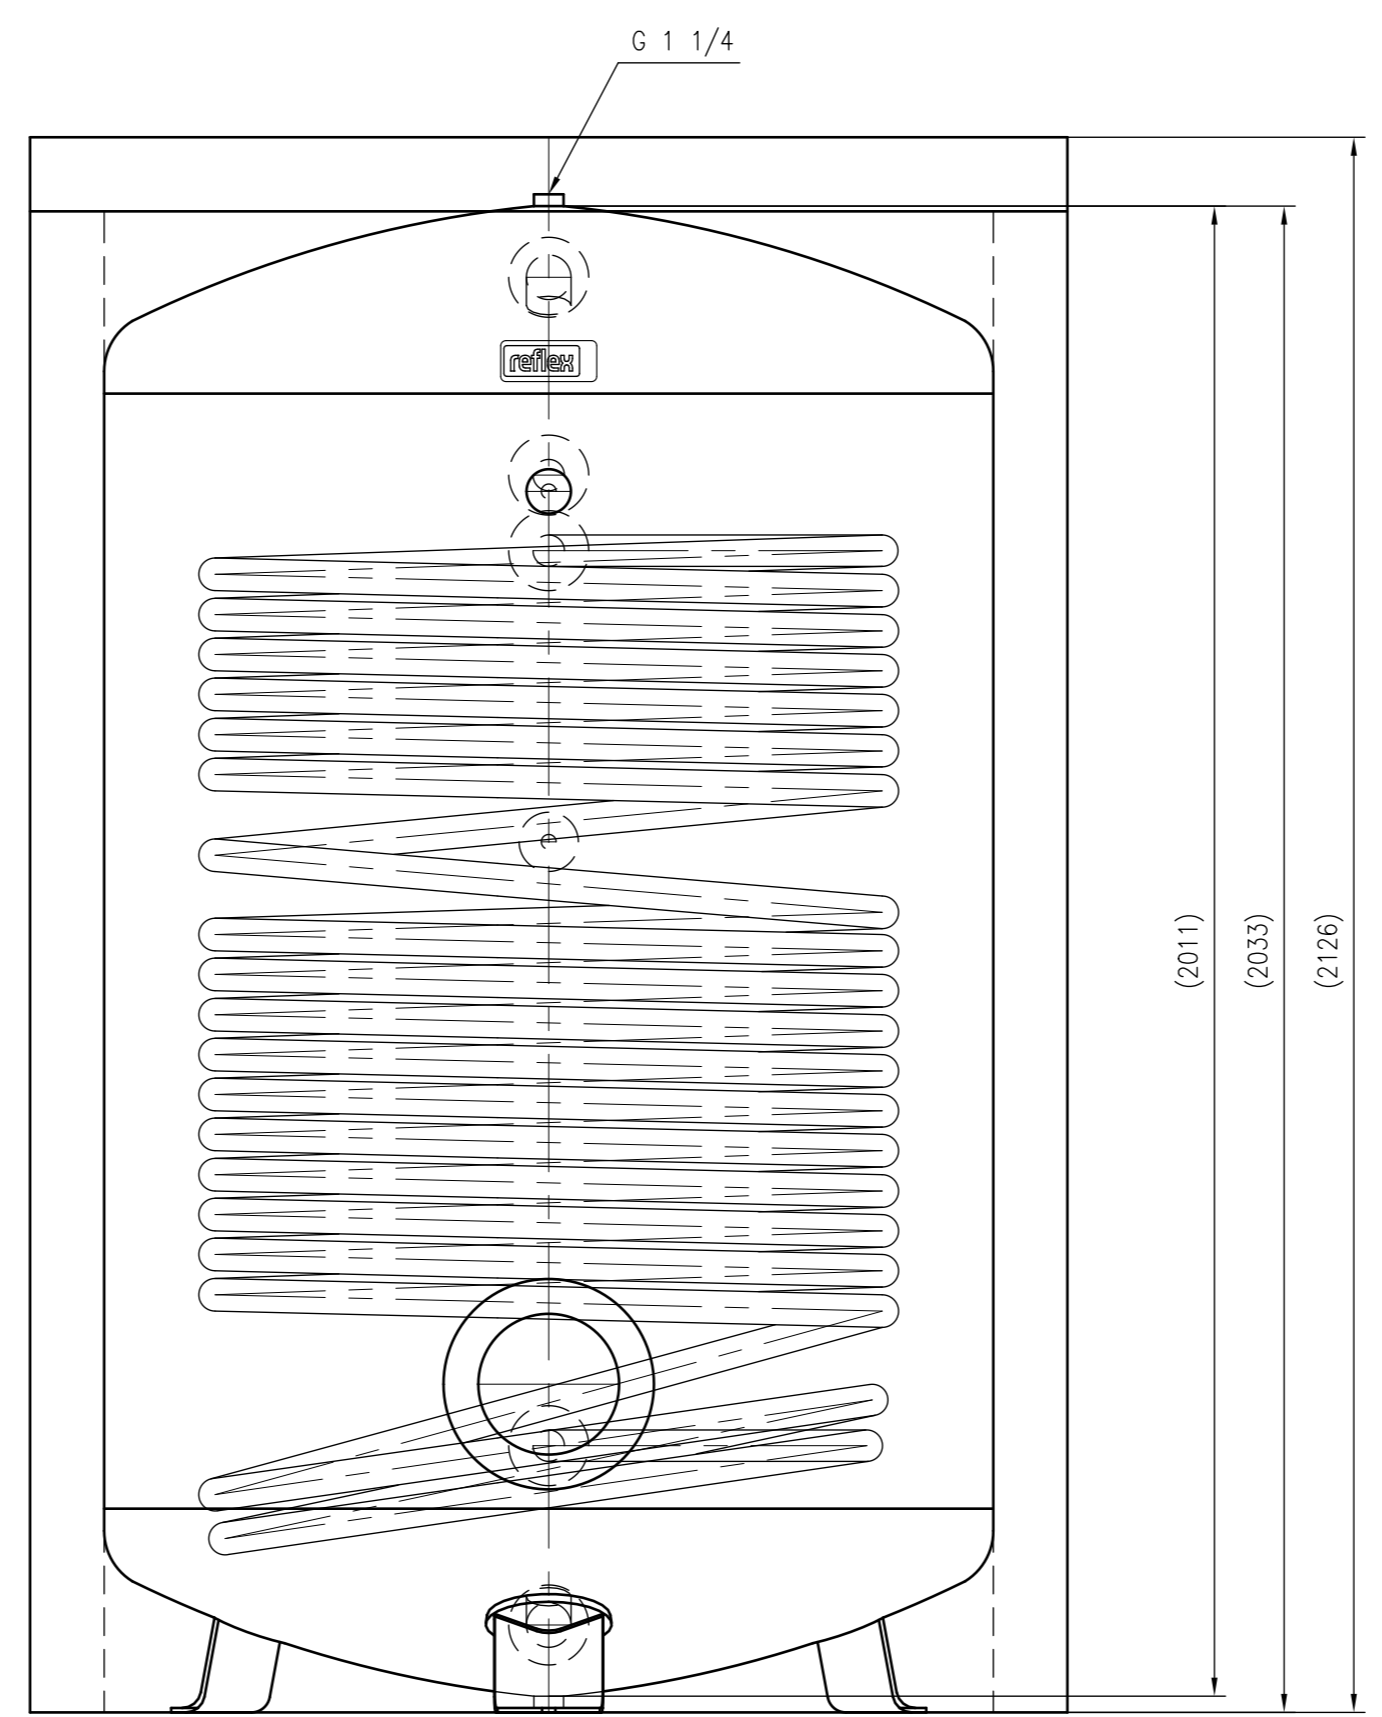

Side view

Front view

Isometric view

Top view

Unterliegt nicht dem Änderungsdienst/ Not subject to change management		Maßstab/ Scale: 1:10	Format/ Size: A1
Revision 23.08.2016	Storatherm Aqua AF 2000 1_C white - 7848300		