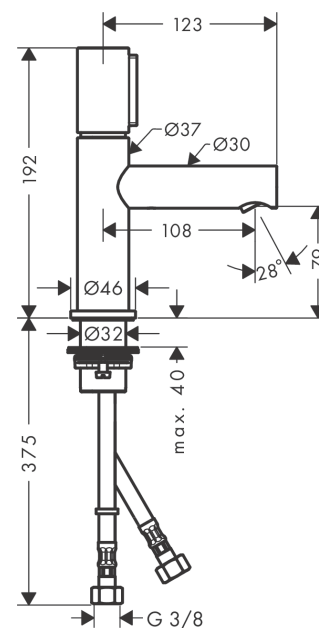

### Merkmale

- besteht aus: Waschtischmischer, Ablaufgarnitur
- ComfortZone 80
- Ausladung: 108 mm
- Auslaufhöhe: 79 mm
- Griffvariante: Zylindergriff
- Strahlart: Laminarstrahl
- maximale Durchflussmenge bei 3 bar: 5 l/min
- Select Kartusche mit Temperaturverstellung
- Temperaturbegrenzung einstellbar
- für Durchlauferhitzer geeignet
- unverschleißbare Ablaufgarnitur
- Anschlussart: G 3/8 Anschlussschläuche
- Anschlussgröße: DN15
- EU-Taxonomie: max. 6 l/min - wesentlicher Beitrag (SC) möglich
- DVGW DW-6506CS0457
- PA-IX 7291/IO

### Maßzeichnung

**AXOR Uno**  
**Waschtischmischer Select 80 mit Ablaufgarnitur**  
 Oberfläche: **Brushed Brass** Artikelnummer: **45015950**