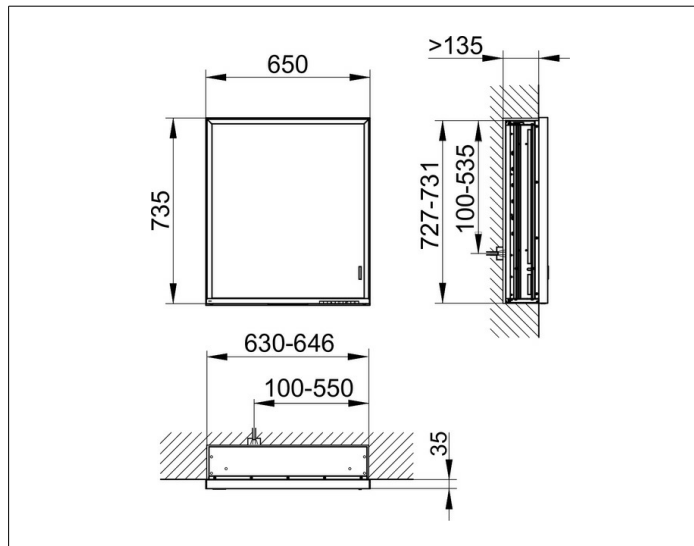

**Royal Lumos**  
**1431172103 Spiegelschrank**

**PRODUKT**

**ZEICHNUNG**

**PRODUKTBESCHREIBUNG**

für die Wandvorbau-Montage  
 stufenlos einstellbare Lichtfarbe von 2700 Kelvin (warmweiß)  
 bis 6500 Kelvin (Tageslicht),  
 1 Drehtür aus Kristall-Doppelspiegel,  
 Korpus in Aluminium silber-gebeizt-eloxiert,  
 Rückwandverspiegelung und Seitenverspiegelung  
 Bedienung:  
 Tastenfelder mit kapazitiver Touch-Sensorik,  
 DALI-steuerbar  
 Beleuchtung:  
 Rahmenbeleuchtung und Waschtisch-/Fachbeleuchtung,  
 separat stufenlos dimmbar und ein-/ausschaltbar  
 LED 54 Watt (Lebensdauer > 30.000 Std.)  
 EEK: C , 54 kWh/1000h

**AUSSTATTUNG**

- 1 Steckdose
- 2 höhenverstellbare Glasablagen
- verdecktes Ablagefach über die ganze Breite
- Tür-Anschlagdämpfer

**OBERFLÄCHE**

silber-gebeizt-eloxiert/Anschlag rechts

**ABMESSUNG**

650 x 735 x 165 mm