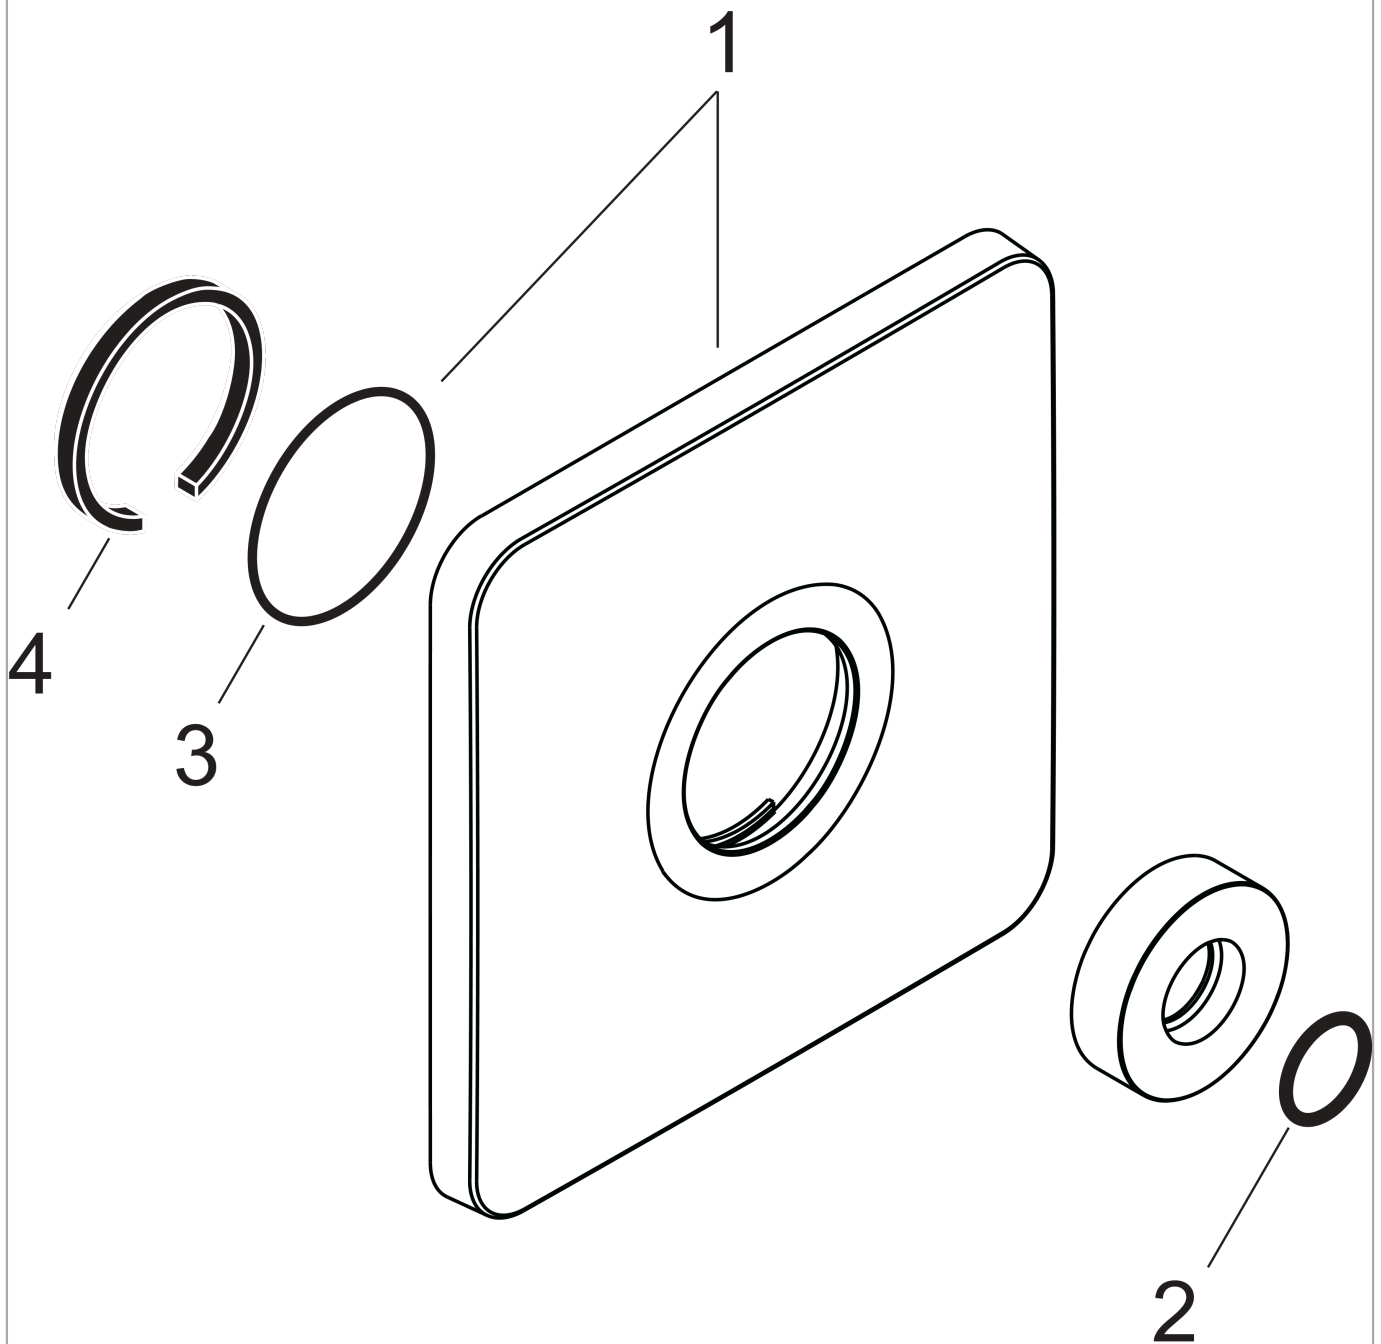

**AXOR Citterio M
Wandplatte Softcube**

Oberfläche: **Chrom** Artikelnummer: **34612000**

Beschreibung

Merkmale

- Material: Metall
- Wandmontage

Produktabbildung

Maßzeichnung

AXOR Citterio M
Wandplatte Softcube

Oberfläche: **Chrom** Artikelnummer: **34612000**

Explosionszeichnung

Baujahr: >01/08

**AXOR Citterio M
Wandplatte Softcube**

Oberfläche: **Chrom** Artikelnummer: **34612000**

Ersatzteilliste

Baujahr: >01/08

Pos.	Beschreibung	Artikelnummer	PG	VE
1	Rosette 170 / 170 mm	98917000	11	1
2	O-Ring 18x2,5	98139000	1	1
3	O-Ring 48x5	98174000	1	1
4	Dichtung	97530000	2	1