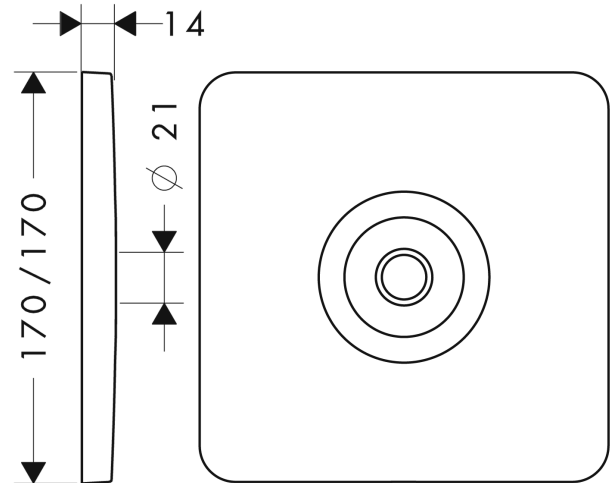

**AXOR Citterio M
Wandplatte Softcube**

Oberfläche: **Chrom** Artikelnummer: **34612000**

Beschreibung

Merkmale

- Material: Metall
- Wandmontage

Produktabbildung

Maßzeichnung

AXOR Citterio M
Wandplatte Softcube

Oberfläche: **Chrom** Artikelnummer: **34612000**

Explosionszeichnung

Baujahr: >01/08

**AXOR Citterio M
Wandplatte Softcube**

Oberfläche: **Chrom** Artikelnummer: **34612000**

Ersatzteilliste

Baujahr: >01/08

Pos.	Beschreibung	Artikelnummer	PG	VE
1	Rosette 170 / 170 mm	98917000	11	1
2	O-Ring 18x2,5	98139000	1	1
3	O-Ring 48x5	98174000	1	1
4	Dichtung	97530000	2	1