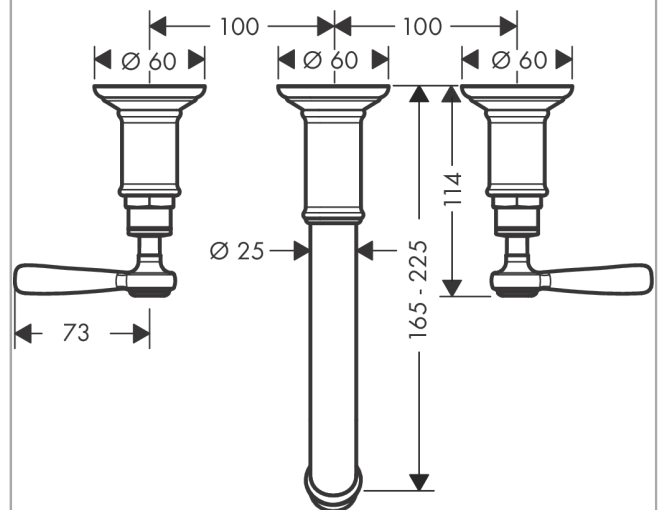

#### Merkmale

- besteht aus: 3-Loch Waschtischarmatur Unterputz für Wandmontage, Ablaufgarnitur
- Ausladung: 165 - 225 mm
- Griffvariante: Hebel
- Strahlart: Normalstrahl
- Maximale Durchflussmenge bei 3 bar: 5 l/min
- Keramikventile heiss/kalt 90°
- unverschliessbare Ablaufgarnitur

### Technologie

### Produktabbildung

### Maßzeichnung