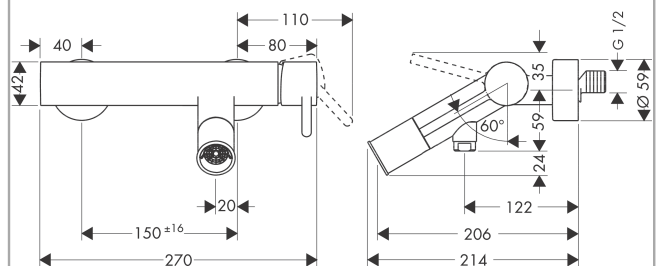

AXOR Starck

Einhebel-Wannenmischer Aufputz mit Pingriff

Oberfläche: **Polished Red Gold** Artikelnummer: **10411300**

Merkmale

- 2 Verbraucher
- Ausladung: 200 mm
- Stichmaß: 150 ± 16 mm
- Strahlart Armatur: Normalstrahl
- maximale Durchflussmenge bei 3 bar: 18 l/min
- Durchfluss für Wanneneinlauf bei 3 bar: 18 l/min
- Durchfluss für Handbrause bei 3 bar: 16 l/min
- Keramikmischsystem
- Temperaturbegrenzung einstellbar
- Umsteller mit automatischer Rückstellung
- Rückflussverhinderer
- mit Schalldämpfer
- für Durchlauferhitzer geeignet
- Anschlussgröße: DN15
- Anschlussart: S-Anschlüsse
- Wandmontage
- min. Betriebsdruck: 1 bar
- max. Betriebsdruck: 10 bar
- PA-IX 38501/IIDB

Technologie

Produktabbildung

Maßzeichnung

AXOR Starck
Einhebel-Wannenmischer Aufputz mit Pingriff
 Oberfläche: **Polished Red Gold** Artikelnummer: **10411300**

Durchflussdiagramm