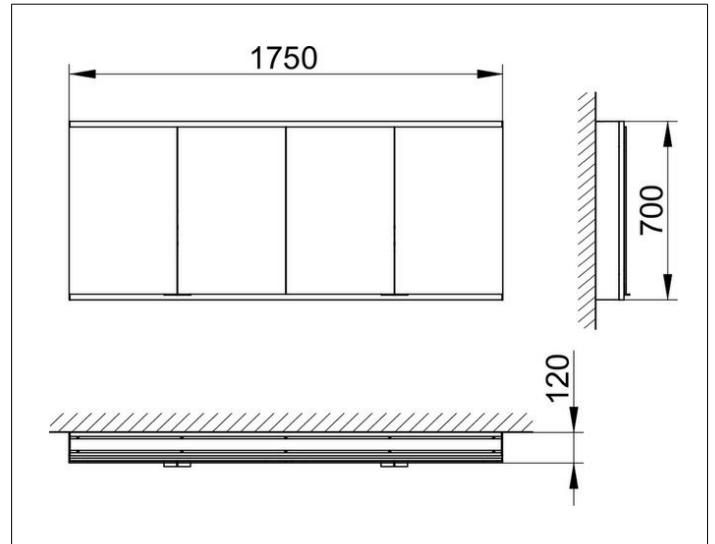

Royal Modular 2.0  
800411010000400 Spiegelschrank

**PRODUKT**

**ZEICHNUNG**

EEK: C ,

**OBERFLÄCHE**

silber-eloxiert

**ABMESSUNG**

1750 x 700 x 120 mm