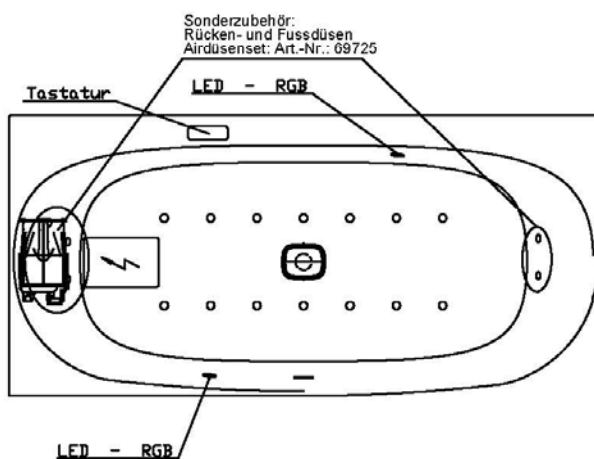

Artikelbeschreibung:

Whirlen ist weit mehr als aufgewirbeltes Wasser. Das unbeschwert Whirlvergnügen wird erst durch HOESCH Düsentechnik möglich. Das Whirlsystem iSensi unterstützt Ihr Wohlbefinden mit einer erstaunlichen Bandbreite unterschiedlichster Wirkungen – von entspannend bis gesundheitsfördernd. Whirlsystem iSensi: das prickelnde Champagner – Erlebnis. Über viele kleine Düsen im Wanneboden strömt vorgewärmte Luft ins Wasser – eine traumhaft sanfte Massage für den ganzen Körper. Die Düsen sind flach am Wanneboden angebracht und stören deshalb weder im Sitzen noch im Liegen. Der Luftwirbel lässt sich individuell steuern. Für sinnliche Atmosphäre sorgen 2 bunte Unterwasserscheinwerfer mit Farblichtwechsler.

seperate Stanzleitung
230V für Steuerung
Anschlußdose bauseits

iSENSI

GRUNDAUSSTATTUNG

- 12-14 Air-Düsen, (modellabhängig)
- 2 LED-RGB Ø 60 mm inkl. Ansteuerautomatik mit automatischem Farblichtwechsler
- Gebläse 700W regelbar mit Luftvorheizer und mit Ozonisierung
- Wannenrandtastatur
- HOESCH Steuerung 230 V, 50/60 Hz
- Komplett installiertes Rohrleitungssystem
- Sichtbare Einbauteile verchromt

Wannenrandtastatur

Superflache Airdüse

LED-Unterwasserscheinwerfer

SONDERZUBEHÖR – iSENSI

ARTIKEL-NR.

Air-Düsenset Whirlwannen iSensi (4 Rücken- und 2 Fußdüsen)

69725.305

2 LED-RGB inkl. Ansteuerautomatik mit automatischem Farblichtwechsler