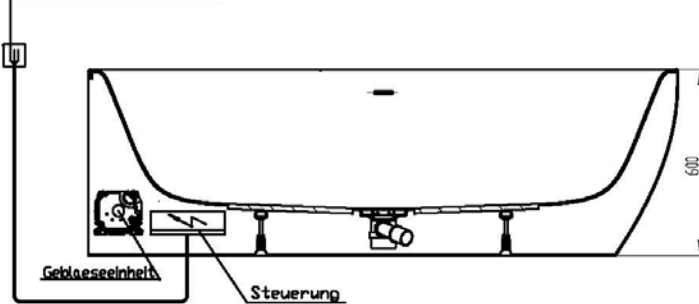

Artikelbeschreibung:

Whirlen ist weit mehr als aufgewirbeltes Wasser. Das unbeschwert Whirlvergnügen wird erst durch HOESCH Düsentechnik möglich. Das Whirlsystem iSensi unterstützt Ihr Wohlbefinden mit einer erstaunlichen Bandbreite unterschiedlichster Wirkungen – von entspannend bis gesundheitsfördernd. Whirlsystem iSensi: das prickelnde Champagner – Erlebnis. Über viele kleine Düsen im Wanneboden strömt vorgewärmte Luft ins Wasser – eine traumhaft sanfte Massage für den ganzen Körper. Die Düsen sind flach am Wanneboden angebracht und stören deshalb weder im Sitzen noch im Liegen. Der Luftwirbel lässt sich individuell steuern. Für sinnliche Atmosphäre sorgen 2 bunte Unterwasserscheinwerfer mit Farblichtwechsler.

seperate Stanzleitung
230V für Steuerung
Anschlußdose bauseits

iSENSI

GRUNDAUSSTATTUNG

- 12-14 Air-Düsen, (modellabhängig)
- 2 LED-RGB Ø 60 mm inkl. Ansteuerautomatik mit automatischem Farblichtwechsler
- Gebläse 700W regelbar mit Luftvorheizer und mit Ozonisierung
- Wannenrandtastatur
- HOESCH Steuerung 230 V, 50/60 Hz
- Komplett installiertes Rohrleitungssystem
- Sichtbare Einbauteile verchromt