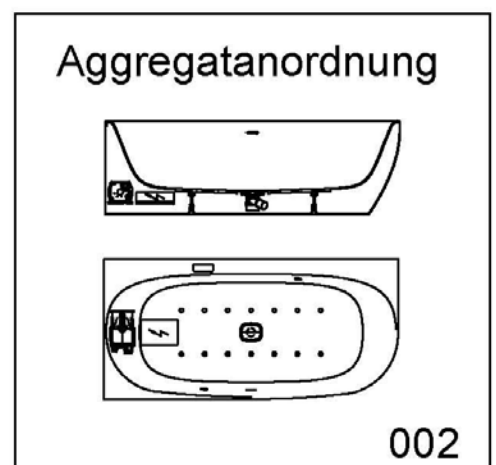

Artikelbeschreibung:

Whirlen ist weit mehr als aufgewirbeltes Wasser. Das unbeschwert Whirlvergnügen wird erst durch HOESCH Düsentechnik möglich. Das Whirlsystem iSensi unterstützt Ihr Wohlbefinden mit einer erstaunlichen Bandbreite unterschiedlichster Wirkungen – von entspannend bis gesundheitsfördernd. Whirlsystem iSensi: das prickelnde Champagner – Erlebnis. Über viele kleine Düsen im Wanneboden strömt vorgewärmte Luft ins Wasser – eine traumhaft sanfte Massage für den ganzen Körper. Die Düsen sind flach am Wanneboden angebracht und stören deshalb weder im Sitzen noch im Liegen. Der Luftwirbel lässt sich individuell steuern. Für sinnliche Atmosphäre sorgen 2 bunte Unterwasserscheinwerfer mit Farblichtwechsler.

seperate Stanzleitung
230V für Steuerung
Anschlußdose bauseits

iSENSI

GRUNDAUSSTATTUNG

- 12-14 Air-Düsen, (modellabhängig)
- 2 LED-RGB Ø 60 mm inkl. Ansteuerautomatik mit automatischem Farblichtwechsler
- Gebläse 700W regelbar mit Luftvorheizer und mit Ozonisierung
- Wannenrandtastatur
- HOESCH Steuerung 230 V, 50/60 Hz
- Komplett installiertes Rohrleitungssystem
- Sichtbare Einbauteile verchromt