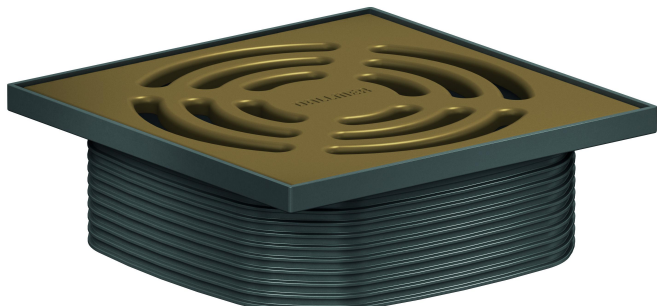

Aufsatz DallDrain Pure, grünbraun, 120 x 120 mm

Artikelnummer: 518286

GTIN: 4001636518286

Rabattgruppe: 6

Beschreibung:

Aufsatz DallDrain Pure, grünbraun, 120 x 120 mm

Aufsatz mit Edelstahlrost im Kunststoffrahmen, passend zu Ablaufgehäusen DallDrain, Aufstockelement DallDrain.

AUSFÜHRUNG

- Rost aus farbig matt lackiertem Edelstahl, Rahmen aus dunkelgrauem Kunststoff
- Mit Positionierhilfe seitenverstellbar +/- 9,5 mm
- Aufsatzverlängerung kürzbar für Bodenbeläge 10 – 36 mm (inkl. Kleber)

MATERIAL

Rost Edelstahl 1.4301, Belastungsklasse K 3 (300 kg); Aufsatzverlängerung und Rahmen aus ABS

Aufsatz DallDrain Pure, grünbraun, 120 x 120 mm