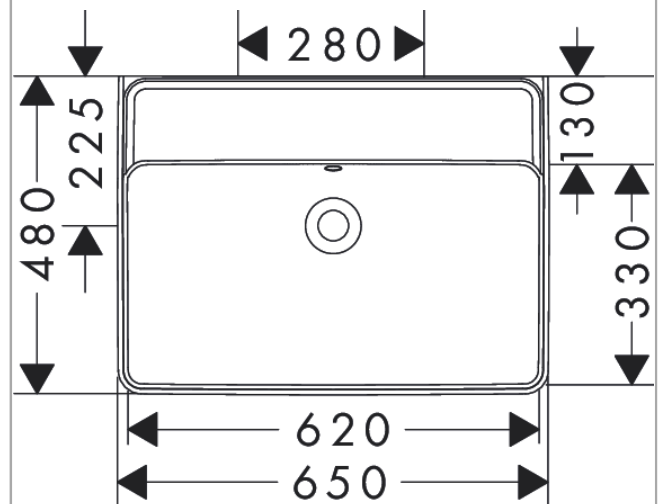

### Merkmale

- Material: Keramik
- Außenmaße Becken: 650x390x105 mm (BxTxH)
- Beckeninnenhöhe: 120 mm
- Made to fit NoiseReduction: Schallschutzmatte nach Mass inkludiert
- ohne Hahnloch
- mit Überlauf
- ohne Ablaufgarnitur
- Einbauart: Wandhängend
- Überlaufklasse: CL25

## Produktabbildung

## Maßzeichnung

Xanua Q  
 Waschtisch 650/480 ohne Hahnloch mit Überlauf  
 Oberfläche: Weiss Artikelnummer: 60245450

Einbaubeispiel