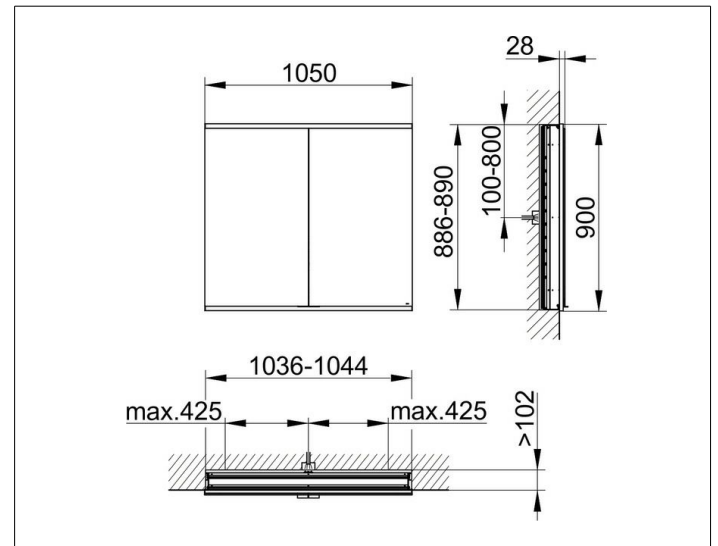

Royal Modular 2.0
800210001000000 Spiegelschrank

PRODUKT

ZEICHNUNG

EEK: C ,

OBERFLÄCHE

silber-eloxiert

ABMESSUNG

1050 x 900 x 120 mm