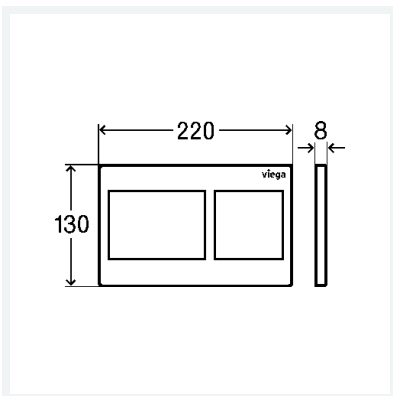

**WC-Ausstellungsplatte für Prevista
Visign for Style 21**

- für Fachausstellung
- funktionslos

Ausstattung

Befestigungsmaterial

Modell 8611.19

Artikel 808 358

Eigenschaften

Abdeckplatte	Kunststoff schwarz matt
Druckstück	Kunststoff schwarz matt
Gewicht	169,5 g
Volumen	2072 cm ³